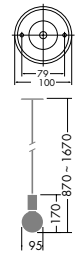

使用器具：DPN-53755・DST-53764

構造体そのものを意匠に取り込んだスケルトンソケット。シンプルな構成ながら、洗練された印象を与えます。

DPN-36346

¥15,000 ランプ付

65
埋込穴

100W E26 × 1灯
95ボール球・クリア

本体 / アルミダイカスト 白塗装
アルミ ヘアライン
ガラス 透明

- 0.6kg
 - 吊高さ調節可能
 - 埋込必要高88mm
- 意匠登録出願中

DPN-53755

¥17,800 ランプ付

25W G9 × 1灯
HALOPIN®・クリア

- 本体 / 鋼板 シルバー塗装
カバー / ガラス 透明
- 0.7kg
 - コードF0.8m付

ガラスブロック削りだしによる肉厚で高級感ただようカバー。きらめく光が空間に華やかさを与えます。

DPN-54147

¥27,000 ランプ付

25W G9 × 1灯
HALOPIN®・クリア

- 本体 / 鋼管 クロームメッキ
カバー / カットガラス 透明
- 1.6kg
 - コード1.5m付
- ▶ P.85・254

DPN-54150

¥27,000 ランプ付

25W G9 × 1灯
HALOPIN®・クリア

- 本体 / 鋼管 クロームメッキ
カバー / カットガラス 透明
- 1.2kg
 - コード1.5m付
- ▶ P.85・254