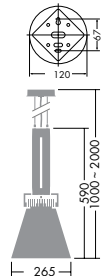

DBK-54327 (メタリックシルバー)

DBK-54326 (ホワイト)

¥74,000 ランプ別 安定器付

- 70W(E26)×1灯 CDM-TP・拡散形
- 70W(E26)×1灯 セラメタ®・拡散形

本体 / アルミダイカスト・鋼管 塗装
アルミダイカスト メタリックシルバー塗装
カバー / アルミ 塗装
反射板 / アルミ シルバー電解(ホーニング)

- ●3.3kg
- ●上向付・下向付兼用
- ●灯具可動(外向のみ20°)
- ●安定器内蔵

意匠登録済