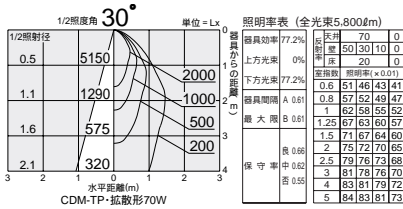

DBK-54327 (メタリックシルバー)

DBK-54326 (ホワイト)

¥74,000 ランプ別 安定器付

- 70W(E26)×1灯 CDM-TP・拡散形
- 70W(E26)×1灯 セラメタ®・拡散形

本体 / アルミダイカスト・鋼管 塗装
アルミダイカスト メタリックシルバー塗装
カバー / アルミ 塗装
反射板 / アルミ シルバー電解(ホーニング)

- ●3.3kg
- ●上向付・下向付兼用
- ●灯具可動(外向のみ20°)
- ●安定器内蔵

意匠登録済