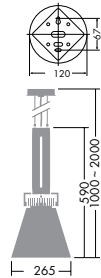

CDM-TP
150W

セラメタ®
150W

3,000K 4,300K
3,500K
4,200K

DPN-54637

¥78,000 ランプ別 安定器付

- 150W(E26)×1灯 CDM-TP・拡散形
- 150W(E26)×1灯 セラメタ®・拡散形

本体 / アルミダイカスト メタリックシルバー塗装
カバー / アクリル 乳白

- 3.2kg
- 安定器内蔵
- 吊高さ調節可能(本体側)

DPN-54240 (メタリックシルバー)

DPN-54239 (ホワイト)

¥82,000 ランプ別 安定器付

- 150W(E26)×1灯 CDM-TP・拡散形
- 150W(E26)×1灯 セラメタ®・拡散形

本体 / アルミダイカスト 塗装
アルミダイカスト メタリックシルバー塗装
カバー / アルミ 塗装
反射板 / アルミ シルバー電解(ホーニング)

- 3.0kg
- 安定器内蔵
- 吊高さ調節可能(本体側)

意匠登録済

DBK-54329 (メタリックシルバー)

DBK-54328 (ホワイト)

¥78,000 ランプ別 安定器付

- 150W(E26)×1灯 CDM-TP・拡散形
- 150W(E26)×1灯 セラメタ®・拡散形

本体 / アルミダイカスト・鋼管 塗装
アルミダイカスト メタリックシルバー塗装
カバー / アルミ 塗装
反射板 / アルミ シルバー電解(ホーニング)

- 3.3kg
- 上向付・下向付兼用
- 灯具可動(外向のみ20°)
- 安定器内蔵