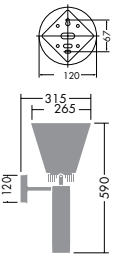

- 3.0kg
- 安定器内蔵
- 吊高さ調節可能(本体側)

意匠登録済

DBK-54327 (メタリックシルバー)

DBK-54326 (ホワイト)

¥74,000 ランプ別 安定器付

- 70W(E26)×1灯 CDM-TP・拡散形
- 70W(E26)×1灯 セラメタ®・拡散形

本体 / アルミダイカスト・鋼管 塗装
アルミダイカスト メタリックシルバー塗装
カバー / アルミ 塗装
反射板 / アルミ シルバー電解(ホーニング)

- 3.3kg
- 上向付・下向付兼用
- 灯具可動(外向のみ20°)
- 安定器内蔵

意匠登録済

ベアスライト ● デイテクニコアルツラ

放電灯

蛍光灯

ハロゲン球

白熱灯

LED