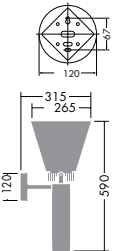

CDM-TP
70W

セラメタ®
70W

3,000K 4,300K
3,500K
4,200K