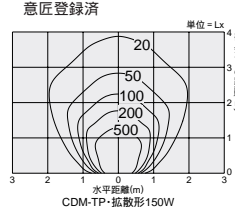

CDM-TP
70W

セラメタ®
70W

3,000K 4,300K
3,500K
4,200K