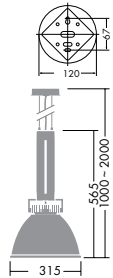

CDM-TP
150W

セラメタ®
150W

3,000K 4,300K
3,500K
4,200K

DPN-54637

¥78,000 ランプ別 安定器付

- 150W(E26)×1灯 CDM-TP・拡散形
- 150W(E26)×1灯 セラメタ®・拡散形

本体 / アルミダイカスト メタリックシルバー塗装
カバー / アクリル 乳白

- 3.2kg
- 安定器内蔵
- 吊高さ調節可能(本体側)