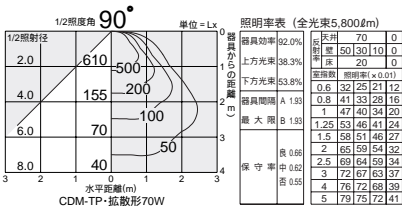

DPN-54238 (メタリックシルバー)

DPN-54237 (ホワイト)

¥78,000 ランプ別 安定器付

- 70W(E26)×1灯 CDM-TP・拡散形
- 70W(E26)×1灯 セラメタ®・拡散形

本体 / アルミダイカスト 塗装
アルミダイカスト メタリックシルバー塗装
カバー / アルミ 塗装
反射板 / アルミ シルバー電解(ホーニング)

- ●3.0kg
- ●安定器内蔵
- ●吊高さ調節可能(本体側)

意匠登録済