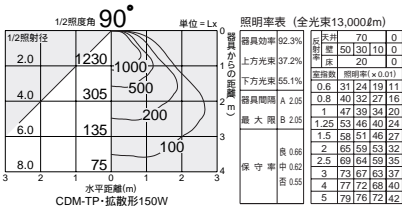

CDM-TP
150W

セラメタ®
150W

3,000K 4,300K
3,500K
4,200K

DPN-54637

¥78,000 ランプ別 安定器付

- 150W(E26)×1灯 CDM-TP・拡散形
- 150W(E26)×1灯 セラメタ®・拡散形

本体 / アルミダイカスト メタリックシルバー塗装
カバー / アクリル 乳白

- 3.2kg
- 安定器内蔵
- 吊高さ調節可能(本体側)