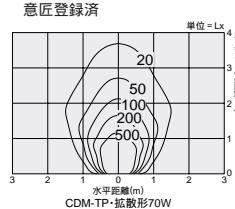

ベアスライト ● デイテクニコアルツラ

放電灯

蛍光灯

ハロゲン球

白熱灯

LED