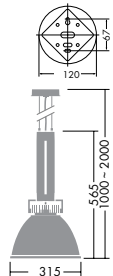

- 3.2kg
- 安定器内蔵
- 吊高さ調節可能(本体側)

DPN-54238 (メタリックシルバー)

DPN-54237 (ホワイト)

¥78,000 ランプ別 安定器付

- 70W(E26)×1灯 CDM-TP・拡散形
- 70W(E26)×1灯 セラメタ®・拡散形

本体 / アルミダイカスト 塗装
アルミダイカスト メタリックシルバー塗装
カバー / アルミ 塗装
反射板 / アルミ シルバー電解(ホーニング)