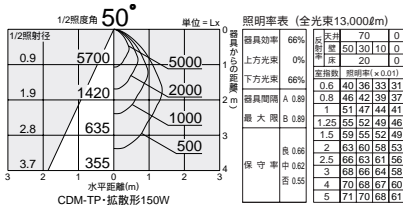

DBK-54329 (メタリックシルバー)

DBK-54328 (ホワイト)

¥78,000 ランプ別 安定器付

- 150W(E26)×1灯 CDM-TP・拡散形
- 150W(E26)×1灯 セラメタ®・拡散形

本体 / アルミダイカスト・鋼管 塗装
アルミダイカスト メタリックシルバー塗装
カバー / アルミ 塗装
反射板 / アルミ シルバー電解(ホーニング)

- ●3.3kg
- ●上向付・下向付兼用
- ●灯具可動(外向のみ20°)
- ●安定器内蔵

意匠登録済