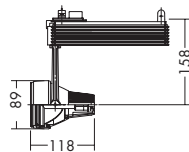

3,000K
4,200K

中角

首振り角 片側 90° 回転角 360° 近接限度 0.9m

プラグタイプ

DSH-2323XWE

¥39,800 ランプ別 安定器付

- 70W(G8.5)×1灯 CDM-TC
- 70W(G8.5)×1灯 HCI-TC

本体 / アルミダイカスト オフホワイト塗装 (内面黒塗装)
 反射板 / アルミシルバー電解 (デジタルカット)
 強化ガラス 透明
 ● 1.1kg
 ● 首振り90°・回転360°
 ● 安定器内蔵
 注 アース付配線ダクトレールをご使用ください。(AC100V)
 意匠登録済・特許出願中

3,000K
4,200K

CDM-R(PAR20)
35W

3,000K
4,200K

楕円

首振り角 片側 90° 回転角 360° 近接限度 0.4m

プラグタイプ

DSH-2324XWE

¥39,800 ランプ別 安定器付

- 70W(G8.5)×1灯 CDM-TC
- 70W(G8.5)×1灯 HCI-TC

本体 / アルミダイカスト オフホワイト塗装 (内面黒塗装)
 反射板 / アルミシルバー電解 (リップ入)
 強化ガラス 透明
 ● 1.1kg
 ● 首振り90°・回転360°
 ● 安定器内蔵
 注 アース付配線ダクトレールをご使用ください。(AC100V)
 意匠登録済・特許出願中

首振り角 片側 90° 回転角 360° 近接限度 0.4m

プラグタイプ

DSH-2318XWE

¥37,600 ランプ別 安定器付

- 35W(E26)×1灯 CDM-R(PAR20)

本体 / アルミダイカスト オフホワイト塗装 (内面黒塗装)
 ● 1.1kg
 ● 首振り90°・回転360°
 ● 安定器内蔵
 注 アース付配線ダクトレールをご使用ください。(AC100V)
 意匠登録済・特許出願中

	CDM-R(PAR20) 35W(E26)	3,000K 狭角形 DP-54407 ¥12,000(23,000cd 9,000h)
		4,200K 広角形 DP-54408 ¥12,000(5,000cd 9,000h)
		3,000K 狭角形 DP-54409 ¥12,000(21,500cd 6,000h)
		4,200K 広角形 DP-54410 ¥12,000(5,000cd 6,000h)