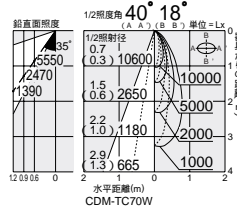

3,000K
4,200K

中角

首振り角 片側 90° 回転角 360° 近接限度 0.9m

プラグタイプ

DSH-2323XWE

¥39,800 ランプ別 安定器付

- 70W(G8.5)×1灯 CDM-TC
- 70W(G8.5)×1灯 HCI-TC

本体 / アルミダイカスト オフホワイト塗装 (内面黒塗装)
 反射板 / アルミシルバー電解 (デジタルカット)
 強化ガラス 透明
 ● 1.1kg
 ● 首振り90°・回転360°
 ● 安定器内蔵
 注 アース付配線ダクトレールをご使用ください。(AC100V)
 意匠登録済・特許出願中

3,000K
4,200K

CDM-R(PAR20)
35W

3,000K
4,200K

楕円

首振り角 片側 90° 回転角 360° 近接限度 0.4m

プラグタイプ

DSH-2324XWE

¥39,800 ランプ別 安定器付