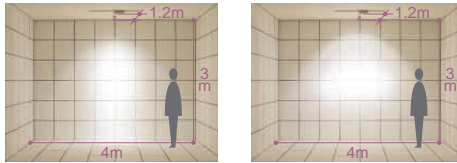

3,000K
4,200K

CDM-R(PAR20)
35W

3,000K
4,200K

楕円

首振り角 片側 90° 回転角 360° 近接限度 0.4m

プラグタイプ

DSH-2324XWE

¥39,800 ランプ別 安定器付