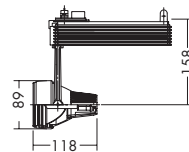

3,000K
4,200K

CDM-R(PAR20)
35W

3,000K
4,200K

楕円

首振り角 片側 90° 回転角 360° 近接限度 0.4m

プラグタイプ

DSH-2324XWE

¥39,800 ランプ別 安定器付

- 70W(G8.5)×1灯 CDM-TC
- 70W(G8.5)×1灯 HCI-TC

本体 / アルミダイカスト オフホワイト塗装 (内面黒塗装)
 反射板 / アルミシルバー電解 (リップ入)
 強化ガラス 透明
 ● 1.1kg
 ● 首振り90°・回転360°
 ● 安定器内蔵
 注 アース付配線ダクトレールをご使用ください。(AC100V)
 意匠登録済・特許出願中

首振り角 片側 90° 回転角 360° 近接限度 0.4m