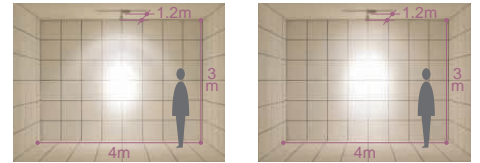

首振り角 片側 90° 回転角 360° 近接限度 0.4m

プラグタイプ

DSH-2318XWE

¥37,600 ランプ別 安定器付

- 35W(E26)×1灯 CDM-R(PAR20)

本体 / アルミダイカスト オフホワイト塗装 (内面黒塗装)
● 1.1kg
● 首振り90°・回転360°
● 安定器内蔵
注 アース付配線ダクトレールをご使用ください。(AC100V)
意匠登録済・特許出願中

	CDM-R(PAR20) 35W(E26)	3,000K 狭角形 DP-54407 ¥12,000(23,000cd 9,000h)
		4,200K 広角形 DP-54408 ¥12,000(5,000cd 9,000h)
		3,000K 狭角形 DP-54409 ¥12,000(21,500cd 6,000h)
		4,200K 広角形 DP-54410 ¥12,000(5,000cd 6,000h)