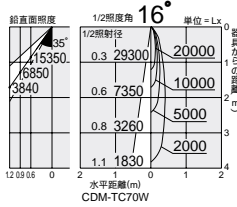

3,000K
4,200K

中角

首振り角 片側 90° 回転角 360° 近接限度 0.9m

プラグタイプ

DSH-2323XWE

¥39,800 ランプ別 安定器付

- 70W(G8.5)×1灯 CDM-TC
- 70W(G8.5)×1灯 HCI-TC

本体 / アルミダイカスト オフホワイト塗装 (内面黒塗装)
 反射板 / アルミシルバー電解 (デジタルカット)
 強化ガラス 透明
 ● 1.1kg
 ● 首振り90°・回転360°
 ● 安定器内蔵
 注 アース付配線ダクトレールをご使用ください。(AC100V)
 意匠登録済・特許出願中

	CDM-TC 70W(G8.5)	3,000K DP-54436 ¥10,000(6,600lm 10,000h)
		4,200K DP-54683 ¥10,000(5,900lm 6,000h)
	HCI-TC 70W(G8.5)	3,000K DP-54527 ¥10,000(6,600lm 9,000h)
		4,200K DP-54528 ¥10,000(6,500lm 12,000h)

3,000K
4,200K

CDM-R(PAR20)
35W

3,000K
4,200K

楕円

首振り角 片側 90° 回転角 360° 近接限度 0.4m

プラグタイプ

DSH-2324XWE

¥39,800 ランプ別 安定器付