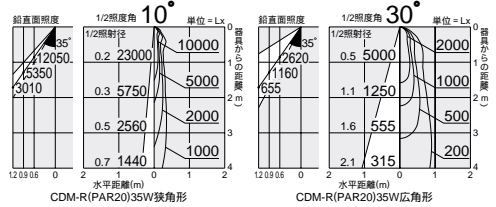

首振り角 片側 90° 回転角 360° 近接限度 0.4m

プラグタイプ

DSH-2318XWE

¥37,600 ランプ別 安定器付

- 35W(E26)×1灯 CDM-R(PAR20)

本体 / アルミダイカスト オフホワイト塗装 (内面黒塗装)
● 1.1kg
● 首振り90°・回転360°
● 安定器内蔵
注 アース付配線ダクトレールをご使用ください。(AC100V)
意匠登録済・特許出願中

	CDM-R(PAR20) 35W(E26)	3,000K 狭角形 DP-54407 ¥12,000(23,000cd 9,000h)
		4,200K 広角形 DP-54408 ¥12,000(5,000cd 9,000h)
		3,000K 狭角形 DP-54409 ¥12,000(21,500cd 6,000h)
		4,200K 広角形 DP-54410 ¥12,000(5,000cd 6,000h)