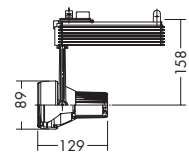

- 70W(G8.5)×1灯 CDM-TC
- 70W(G8.5)×1灯 HCI-TC

本体 / アルミダイカスト オフホワイト塗装 (内面黒塗装)
 反射板 / アルミシルバー電解 (リップ入)
 強化ガラス 透明
 ● 1.1kg
 ● 首振り90°・回転360°
 ● 安定器内蔵
 注 アース付配線ダクトレールをご使用ください。(AC100V)
 意匠登録済・特許出願中

首振り角 片側 90° 回転角 360° 近接限度 0.4m

プラグタイプ

DSH-2318XWE

¥37,600 ランプ別 安定器付

- 35W(E26)×1灯 CDM-R(PAR20)

本体 / アルミダイカスト オフホワイト塗装 (内面黒塗装)
 ● 1.1kg
 ● 首振り90°・回転360°
 ● 安定器内蔵
 注 アース付配線ダクトレールをご使用ください。(AC100V)
 意匠登録済・特許出願中

	CDM-R(PAR20) 35W(E26)	3,000K 狭角形 DP-54407 ¥12,000(23,000cd 9,000h)
		4,200K 広角形 DP-54408 ¥12,000(5,000cd 9,000h)
		3,000K 狭角形 DP-54409 ¥12,000(21,500cd 6,000h)
		4,200K 広角形 DP-54410 ¥12,000(5,000cd 6,000h)