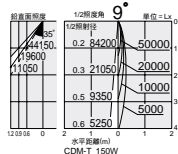

フード
DP-54321 (メタリックシルバー)
DP-54319 (オフホワイト)
DP-54320 (ダークグレー)
¥3,000

- アルミダイカスト 塗装 (内面黒塗装)
- 径 125 長59mm 0.2kg

ランプ	型番	価格	光束lm	寿命h
CDM-T 150W(G12)	DP-54420	¥11,000	14,000	12,000
	DP-54421	¥11,000	12,700	12,000
HCI-T 150W(G12)	DP-54517	¥11,000	15,500	12,000
	DP-54518	¥11,000	14,500	12,000