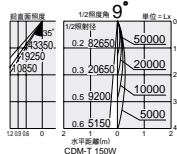

フード
DP-54321 (メタリックシルバー)
DP-54319 (オフホワイト)
DP-54320 (ダークグレー)
¥3,000

- アルミダイカスト 塗装 (内面黒塗装)
- 径 125 長59mm 0.2kg

ランプ	型番	価格	光束lm	寿命h
CDM-T 150W(G12)	DP-54420	¥11,000	14,000	12,000
	DP-54421	¥11,000	12,700	12,000
HCI-T 150W(G12)	DP-54517	¥11,000	15,500	12,000
	DP-54518	¥11,000	14,500	12,000