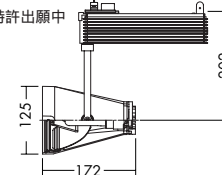

150W(G12)×1灯  
CDM-T

150W(G12)×1灯  
HCI-T

本体 / アルミダイカスト 塗装  
反射板 / アルミ シルバー電解 鏡面)  
強化ガラス 透明

- 1.7kg
- 首振り90°・回転360°
- 安定器内蔵

注 アース付配線ダクトレールをご使用ください。  
(AC100V)

意匠登録済・特許出願中

オプション

ノーマル(DSH-2570XS)