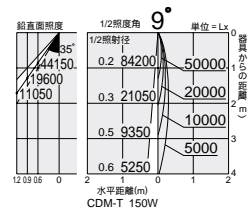

technico CORSO  
ディーテクニコ コルソ  
LARGE SPOT

狭角

首振り角 片側 90° 回転角 360° 近接限度 1.0m

フラグタイプ

DSH-2570XS (メタリックシルバー)

DSH-2570XW (オフホワイト)

DSH-2570XD (ダークグレー)

¥56,000 ランプ別 安定器付

150W(G12)×1灯  
CDM-T

150W(G12)×1灯  
HCI-T

本体 / アルミダイカスト 塗装  
反射板 / アルミ シルバー電解 鏡面)  
強化ガラス 透明

- 1.7kg
- 首振り90°・回転360°
- 安定器内蔵

注 アース付配線ダクトレールをご使用ください。  
(AC100V)

意匠登録済・特許出願中

オプション

ノーマル(DSH-2570XS)