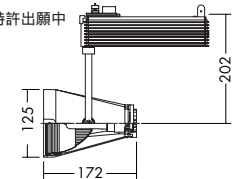

スポットライト ● デイテックニコ コルソ ナレッジスポット

放電灯
蛍光灯
ハロゲン球
白熱灯
LED