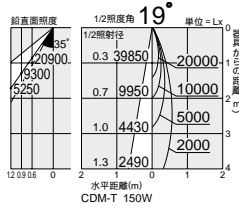

3,000K
4,200K

中角

首振り角 片側 90° 回転角 360° 近接限度 1.0m

プラグタイプ

DSH-2571XS (メタリックシルバー)
DSH-2571XW (オフホワイト)
DSH-2571XD (ダークグレー)
¥56,000 ランプ別 安定器付

- 150W(G12)×1灯 CDM-T
- 150W(G12)×1灯 HCI-T

本体 / アルミダイカスト 塗装
反射板 / アルミ シルバー電解(エンボス)
強化ガラス 透明
● 1.7kg
● 首振り90°・回転360°
● 安定器内蔵