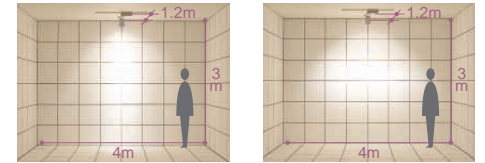

首振り角 片側 90° 回転角 360° 近接限度 1.0m