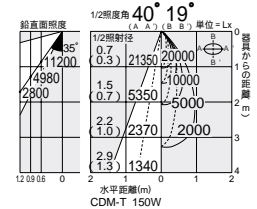

首振り角 片側 90° 回転角 360° 近接限度 1.0m