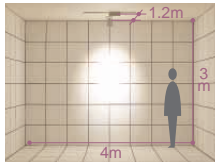

3,000K
4,200K

中角

首振り角 片側 90° 回転角 360° 近接限度 1.0m

プラグタイプ

DSH-2571XS (メタリックシルバー)
DSH-2571XW (オフホワイト)
DSH-2571XD (ダークグレー)
¥56,000 ランプ別 安定器付

- 150W(G12)×1灯 CDM-T
- 150W(G12)×1灯 HCI-T

本体 / アルミダイカスト 塗装
反射板 / アルミ シルバー電解(エンボス)
強化ガラス 透明
● 1.7kg
● 首振り90°・回転360°
● 安定器内蔵