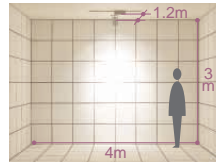

首振り角 片側 90° 回転角 360° 近接限度 1.0m