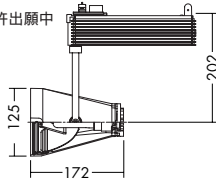

CDM-T 150W(G12)	3,000K DP-54420 ¥11,000(14,000 ℓm 12,000h)
		4,200K DP-54421 ¥11,000(12,700 ℓm 12,000h)
	HCI-T 150W(G12)	3,000K DP-54517 ¥11,000(15,500 ℓm 12,000h)
		4,200K DP-54518 ¥11,000(14,500 ℓm 12,000h)