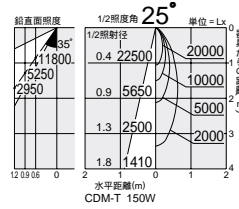

首振り角 片側 90° 回転角 360° 近接限度 1.0m