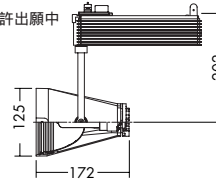

3,000K
4,200K

首振り角 片側 90° 回転角 360° 近接限度 1.0m

プラグタイプ

DSH-2571XS (メタリックシルバー)
DSH-2571XW (オフホワイト)
DSH-2571XD (ダークグレー)
¥56,000 ランプ別 安定器付

- 150W(G12)×1灯 CDM-T
- 150W(G12)×1灯 HCI-T

本体 / アルミダイカスト 塗装
反射板 / アルミ シルバー電解(エンボス)
強化ガラス 透明
● 1.7kg
● 首振り90°・回転360°
● 安定器内蔵

注 アース付配線ダクトレールをご使用ください。(AC100V)
意匠登録済・特許出願中

	CDM-T 150W(G12)	3,000K DP-54420 ¥11,000(14,000 ℓm 12,000h)
		4,200K DP-54421 ¥11,000(12,700 ℓm 12,000h)
	HCI-T 150W(G12)	3,000K DP-54517 ¥11,000(15,500 ℓm 12,000h)
		4,200K DP-54518 ¥11,000(14,500 ℓm 12,000h)

首振り角 片側 90° 回転角 360° 近接限度 1.0m

プラグタイプ

DSH-2572XS (メタリックシルバー)
DSH-2572XW (オフホワイト)
DSH-2572XD (ダークグレー)
¥56,000 ランプ別 安定器付

- 150W(G12)×1灯 CDM-T
- 150W(G12)×1灯 HCI-T

本体 / アルミダイカスト 塗装
反射板 / アルミ シルバー電解(ホーニング・エンボス)
強化ガラス 透明
● 1.7kg
● 首振り90°・回転360°
● 安定器内蔵

注 アース付配線ダクトレールをご使用ください。(AC100V)
意匠登録済・特許出願中

楕円

首振り角 片側 90° 回転角 360° 近接限度 1.0m

プラグタイプ

DSH-2573XS (メタリックシルバー)
DSH-2573XW (オフホワイト)
DSH-2573XD (ダークグレー)
¥56,000 ランプ別 安定器付

- 150W(G12)×1灯 CDM-T
- 150W(G12)×1灯 HCI-T

本体 / アルミダイカスト 塗装
反射板 / アルミ シルバー電解(リブ入)
強化ガラス 透明
● 1.7kg
● 首振り90°・回転360°
● 安定器内蔵

注 アース付配線ダクトレールをご使用ください。(AC100V)
意匠登録済・特許出願中

スポットライト ● デイテックニコ コルソ ナレッジスポット

放電灯
蛍光灯
ハロゲン球
白熱灯
LED