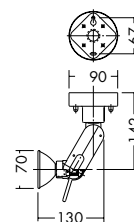

ダイクロハロゲン球(径70mm)150W形100W(E11) 3,000K
狭角形 DP-51688E ¥3,400(17,000cd 2,000h)
中角形 DP-51689E ¥3,400(6,300cd 2,000h)
広角形 DP-51690E ¥3,400(3,200cd 2,000h)

スポットライト

放電灯
蛍光灯
ハロゲン球
白熱灯
LED