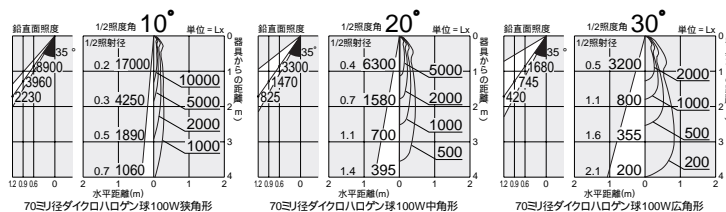

スポットのアームを意匠処理したデザインスポット。照射方向のセットに便利なハンドル付です。

ダイクロハロゲン球 150W形100W(径70mm) 3,000K

首振り角 片側 90° 回転角 360° 近接限度 0.5m

プラグタイプ

DSL-1501XT

¥7,000 ランプ別

100W E11 × 1灯
ダイクロハロゲン球(径70mm)

本体/アルミダイカスト シルバー塗装
●0.2kg
●首振り90°・回転360°
意匠登録済