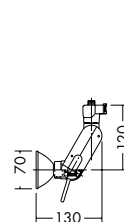

スポットのアームを意匠処理したデザインスポット。照射方向のセットに便利なハンドル付です。

ダイクロハロゲン球 150W形100W(径70mm) 3,000K

首振り角 片側 90° 回転角 360° 近接限度 0.5m

プラグタイプ

DSL-1501XT

¥7,000 ランプ別

100W E11 × 1灯
ダイクロハロゲン球(径70mm)

本体/アルミダイカスト シルバー塗装
●0.2kg
●首振り90°・回転360°
意匠登録済

フランジタイプ

DSL-1502XT

¥7,000 ランプ別

100W E11 × 1灯
ダイクロハロゲン球(径70mm)

本体/銅板・アルミダイカスト シルバー塗装
●0.3kg
●首振り90°・回転360°
床面より1.8m以上離してご使用ください。
意匠登録済

ダイクロハロゲン球(径70mm)150W形100W(E11) 3,000K
狭角形 DP-51688E ¥3,400(17,000cd 2,000h)
中角形 DP-51689E ¥3,400(6,300cd 2,000h)
広角形 DP-51690E ¥3,400(3,200cd 2,000h)