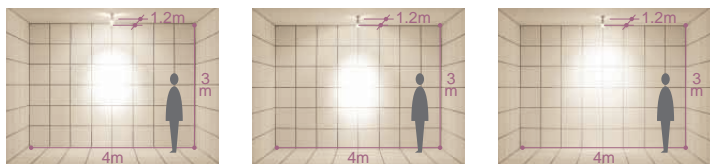

スポットのアームを意匠処理したデザインスポット。照射方向のセットに便利なハンドル付です。

ダイクロハロゲン球 150W形100W(径70mm) 3,000K

首振り角 片側 90° 回転角 360° 近接限度 0.5m

プラグタイプ

DSL-1501XT

¥7,000 ランプ別

100W E11 × 1灯
ダイクロハロゲン球(径70mm)

本体/アルミダイカスト シルバー塗装
●0.2kg
●首振り90°・回転360°
意匠登録済

フランジタイプ

DSL-1502XT

¥7,000 ランプ別

100W E11 × 1灯
ダイクロハロゲン球(径70mm)

本体/銅板・アルミダイカスト シルバー塗装
●0.3kg
●首振り90°・回転360°
床面より1.8m以上離してご使用ください。
意匠登録済

ダイクロハロゲン球(径70mm)150W形100W(E11) 3,000K
狭角形 DP-51688E ¥3,400(17,000cd 2,000h)
中角形 DP-51689E ¥3,400(6,300cd 2,000h)
広角形 DP-51690E ¥3,400(3,200cd 2,000h)