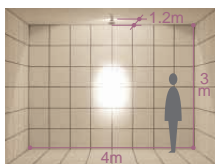

12V低内圧ハロゲン球・クリア
75W

3,000K
3,400K

狭角

首振り角 片側 90° 回転角 360° 近接限度 1.2m

中角

首振り角 片側 90° 回転角 360° 近接限度 1.2m

矩形

首振り角 片側 90° 回転角 360° 近接限度 0.8m