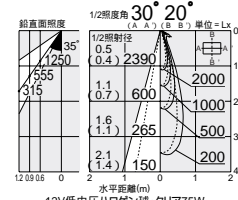

12V低内圧ハロゲン球・クリア
75W

3,000K
3,400K

狭角

首振り角 片側 90° 回転角 360° 近接限度 1.2m

中角

首振り角 片側 90° 回転角 360° 近接限度 1.2m

矩形

首振り角 片側 90° 回転角 360° 近接限度 0.8m