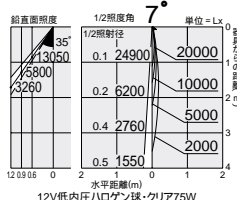

12V低内圧ハロゲン球・クリア
75W

3,000K
3,400K

狭角

首振り角 片側 90° 回転角 360° 近接限度 1.2m

中角

首振り角 片側 90° 回転角 360° 近接限度 1.2m

矩形

首振り角 片側 90° 回転角 360° 近接限度 0.8m