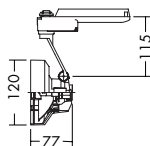

12V低内圧ハロゲン球・クリア 3,000K
75W(EZ10)
DP-54359 ¥1,350(1,400ℓm 3,000h)

12V低内圧ハロゲン球・高色温度タイプ・クリア 3,400K
75W(EZ10)
DP-54361 ¥1,700(850ℓm 3,000h)