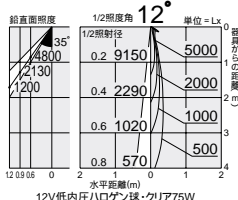

12V低内圧ハロゲン球・クリア
75W

3,000K
3,400K

狭角

首振り角 片側 90° 回転角 360° 近接限度 1.2m

中角

首振り角 片側 90° 回転角 360° 近接限度 1.2m

矩形

首振り角 片側 90° 回転角 360° 近接限度 0.8m