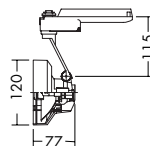

12V低内圧ハロゲン球・クリア 3,000K
75W(EZ10)
DP-54359 ¥1,350(1,400ℓm 3,000h)

12V低内圧ハロゲン球・高色温度タイプ・クリア 3,400K
75W(EZ10)
DP-54361 ¥1,700(850ℓm 3,000h)