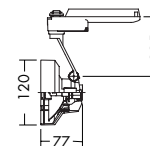

12V低内圧ハロゲン球・クリア 3,000K
75W(EZ10)
DP-54359 ¥1,350(1,400ℓm 3,000h)

12V低内圧ハロゲン球・高色温度タイプ・クリア 3,400K
75W(EZ10)
DP-54361 ¥1,700(850ℓm 3,000h)