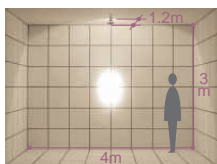

12V低内圧ハロゲン球・クリア
75W

3,000K
3,400K

狭角

首振り角 片側 90° 回転角 360° 近接限度 1.2m

中角

首振り角 片側 90° 回転角 360° 近接限度 1.2m

矩形

首振り角 片側 90° 回転角 360° 近接限度 0.8m