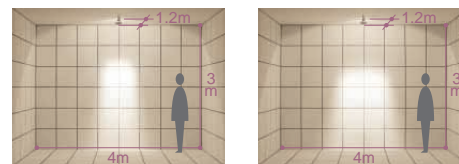

12V低内圧ハロゲン球・クリア
75W

3,000K
3,400K

狭角

首振り角 片側 90° 回転角 360° 近接限度 1.2m

中角

首振り角 片側 90° 回転角 360° 近接限度 1.2m

矩形

首振り角 片側 90° 回転角 360° 近接限度 0.8m