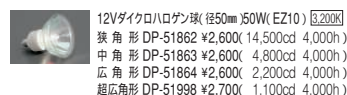

DSL-1520XW (オフホワイト)

¥7,000 ランプ別

- 100W(E11) × 1灯 ダイクロハロゲン球(径70mm)

本体 / 鋼板・アルミダイカスト 塗装  
 ● 0.3kg  
 ● 天井付・壁付兼用  
 ● 首振り90°・回転360°  
 床面より1.8m以上離してご使用ください。  
 意匠登録済

標準タイプの他に、低色温度・高色温度、ネオジウム、ロングライフタイプがございます。詳しくはP.933をご参照ください。