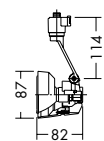

DSL-1520XW (オフホワイト)

¥7,000 ランプ別

- 100W(E11) × 1灯 ダイクロハロゲン球(径70mm)

本体 / 鋼板・アルミダイカスト 塗装  
 ● 0.3kg  
 ● 天井付・壁付兼用  
 ● 首振り90°・回転360°  
 床面より1.8m以上離してご使用ください。  
 意匠登録済

標準タイプの他に、低色温度・高色温度、ネオジウム、ロングライフタイプがございます。詳しくはP.933をご参照ください。