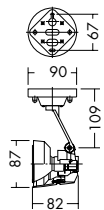

首振り角 片側 90° 回転角 360° 近接限度 0.5m

首振り角 片側 90° 回転角 360° 近接限度 0.5m

プラグタイプ

DSL-1525XSE (メタリックシルバー)

DSL-1525XWE (オフホワイト)

¥9,800 ランプ別 トランス付

- 50W(EZ10) × 1灯 12Vジェニックハロゲン(径70mm)
- 50W(EZ10) × 1灯 12Vダイクロハロゲン球(径50mm)

本体 / アルミダイカスト 塗装  
 ● 0.3kg  
 ● サーマルプロテクタ付  
 ● 首振り90°・回転360°  
 ● 電子トランス内蔵  
 ● スイッチ付(標準-ロングラン-消灯)  
 注 ロングランモードでは調光器を併用できません。  
 意匠登録済・特許出願中

プラグタイプ

DSL-1519XS (メタリックシルバー)

DSL-1519XW (オフホワイト)

¥7,000 ランプ別

- 100W(E11) × 1灯 ダイクロハロゲン球(径70mm)

本体 / アルミダイカスト 塗装  
 ● 0.2kg  
 ● 首振り90°・回転360°  
 意匠登録済

フランジタイプ

DSL-1520XS (メタリックシルバー)

DSL-1520XW (オフホワイト)

¥7,000 ランプ別

- 100W(E11) × 1灯 ダイクロハロゲン球(径70mm)

本体 / 鋼板・アルミダイカスト 塗装  
 ● 0.3kg  
 ● 天井付・壁付兼用  
 ● 首振り90°・回転360°  
 床面より1.8m以上離してご使用ください。  
 意匠登録済

標準タイプの他に、低色温度・高色温度、ネオジウム、ロングライフタイプがございます。詳しくはP.933をご参照ください。