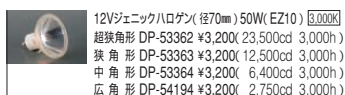

首振り角 片側 90° 回転角 360° 近接限度 0.5m

首振り角 片側 90° 回転角 360° 近接限度 0.5m

プラグタイプ

DSL-1525XSE (メタリックシルバー)

DSL-1525XWE (オフホワイト)

¥9,800 ランプ別 トランス付

- 50W(EZ10) × 1灯 12Vジェニックハロゲン(径70mm)
- 50W(EZ10) × 1灯 12Vダイクロハロゲン球(径50mm)

本体 / アルミダイカスト 塗装  
 ● 0.3kg  
 ● サーマルプロテクタ付  
 ● 首振り90°・回転360°  
 ● 電子トランス内蔵  
 ● スイッチ付(標準-ロングラン-消灯)  
 注 ロングランモードでは調光器を併用できません。  
 意匠登録済・特許出願中

プラグタイプ

DSL-1519XS (メタリックシルバー)

DSL-1519XW (オフホワイト)

¥7,000 ランプ別

- 100W(E11) × 1灯 ダイクロハロゲン球(径70mm)

本体 / アルミダイカスト 塗装  
 ● 0.2kg  
 ● 首振り90°・回転360°  
 意匠登録済

フランジタイプ

DSL-1520XS (メタリックシルバー)

DSL-1520XW (オフホワイト)

¥7,000 ランプ別

- 100W(E11) × 1灯 ダイクロハロゲン球(径70mm)

本体 / 鋼板・アルミダイカスト 塗装  
 ● 0.3kg  
 ● 天井付・壁付兼用  
 ● 首振り90°・回転360°  
 床面より1.8m以上離してご使用ください。  
 意匠登録済

標準タイプの他に、低色温度・高色温度、ネオジウム、ロングライフタイプがございます。詳しくはP.933をご参照ください。