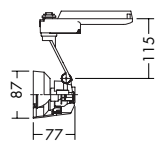

プラグタイプ

DSL-1519XS (メタリックシルバー)

DSL-1519XW (オフホワイト)

¥7,000 ランプ別

- 100W(E11) × 1灯 ダイクロハロゲン球(径70mm)

本体 / アルミダイカスト 塗装  
 ● 0.2kg  
 ● 首振り90°・回転360°  
 意匠登録済

フランジタイプ

DSL-1520XS (メタリックシルバー)

DSL-1520XW (オフホワイト)

¥7,000 ランプ別

- 100W(E11) × 1灯 ダイクロハロゲン球(径70mm)

本体 / 鋼板・アルミダイカスト 塗装  
 ● 0.3kg  
 ● 天井付・壁付兼用  
 ● 首振り90°・回転360°  
 床面より1.8m以上離してご使用ください。  
 意匠登録済

標準タイプの他に、低色温度・高色温度、ネオジウム、ロングライフタイプがございます。詳しくはP.933をご参照ください。