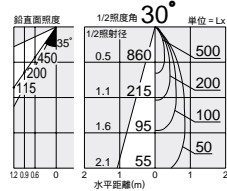

ダイクロハロゲン球
50W(径50mm)

3,000K

首振り角 片側 90°
回転角 360°
近接限度 0.3m

首振り角 片側 90°
回転角 360°
近接限度 0.3m

プラグタイプ

- DSL-2257XW (オフホワイト)
- DSL-2257XS (メタリックシルバー)
- DSL-2257XB (ブラック)

¥7,600 ランプ別

50W E11 x 1灯
ダイクロハロゲン球 径50mm

ダイクロハロゲン球(径50mm) 50W形40W(E11) 3,000K
狭角形 DP-34315 ¥2,600(3,800cd 3,000h)
中角形 DP-34316 ¥2,600(1,750cd 3,000h)
広角形 DP-34317 ¥2,600(800cd 3,000h)

スポットライト

放電灯
蛍光灯
ハロゲン球
白熱灯
LED