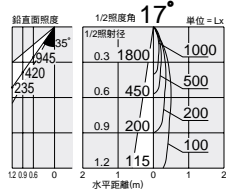

ダイクロハロゲン球
50W(径50mm)

3,000K

首振り角 片側 90°
回転角 360°
近接限度 0.3m

首振り角 片側 90°
回転角 360°
近接限度 0.3m

プラグタイプ

- DSL-2257XW (オフホワイト)
- DSL-2257XS (メタリックシルバー)
- DSL-2257XB (ブラック)

¥7,600 ランプ別

50W E11 x 1灯
ダイクロハロゲン球 径50mm

ダイクロハロゲン球(径50mm) 50W形40W(E11) 3,000K
狭角形 DP-34315 ¥2,600(3,800cd 3,000h)
中角形 DP-34316 ¥2,600(1,750cd 3,000h)
広角形 DP-34317 ¥2,600(800cd 3,000h)

スポットライト

放電灯
蛍光灯
ハロゲン球
白熱灯
LED