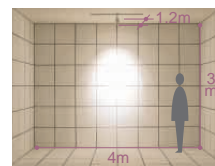

ダイクロハロゲン球
50W(径50mm)

3,000K

首振り角 片側 90°
回転角 360°
近接限度 0.3m

首振り角 片側 90°
回転角 360°
近接限度 0.3m

プラグタイプ

- DSL-2257XW (オフホワイト)
- DSL-2257XS (メタリックシルバー)
- DSL-2257XB (ブラック)

¥7,600 ランプ別

50W E11 x 1灯
ダイクロハロゲン球 径50mm

- 本体 / アルミダイカスト 塗装 (内面黒塗装)
- 0.4kg
- 首振り90°・回転360°
- 意匠登録済・特許出願中

フランジタイプ

- DSL-2258XW (オフホワイト)
- DSL-2258XS (メタリックシルバー)
- DSL-2258XB (ブラック)

¥7,600 ランプ別

50W E11 x 1灯
ダイクロハロゲン球 径50mm

- 本体 / 鋼板・アルミダイカスト 塗装 (内面黒塗装)
- 0.4kg
- 天井付・壁付兼用
- 首振り90°・回転360°
- 床面より1.8m以上離してご使用ください。
- 意匠登録済・特許出願中