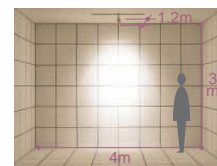

ダイクロハロゲン球
50W(径50mm)

3,000K

首振り角 片側 90°
回転角 360°
近接限度 0.3m

首振り角 片側 90°
回転角 360°
近接限度 0.3m

プラグタイプ

- DSL-2257XW (オフホワイト)
- DSL-2257XS (メタリックシルバー)
- DSL-2257XB (ブラック)

¥7,600 ランプ別

50W E11 x 1灯
ダイクロハロゲン球 径50mm

- 本体 / アルミダイカスト 塗装 (内面黒塗装)
- 0.4kg
- 首振り90°・回転360°
- 意匠登録済・特許出願中

フランジタイプ

- DSL-2258XW (オフホワイト)
- DSL-2258XS (メタリックシルバー)
- DSL-2258XB (ブラック)

¥7,600 ランプ別

50W E11 x 1灯
ダイクロハロゲン球 径50mm

- 本体 / 鋼板・アルミダイカスト 塗装 (内面黒塗装)
- 0.4kg
- 天井付・壁付兼用
- 首振り90°・回転360°
- 床面より1.8m以上離してご使用ください。
- 意匠登録済・特許出願中