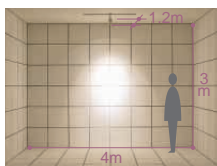

ダイクロハロゲン球
50W(径50mm)

3,000K

首振り角 片側 90°
回転角 360°
近接限度 0.3m

首振り角 片側 90°
回転角 360°
近接限度 0.3m

プラグタイプ

- DSL-2257XW (オフホワイト)
- DSL-2257XS (メタリックシルバー)
- DSL-2257XB (ブラック)

¥7,600 ランプ別

50W E11 x 1灯
ダイクロハロゲン球 径50mm

- 本体 / アルミダイカスト 塗装 (内面黒塗装)
- 0.4kg
- 首振り90°・回転360°
- 意匠登録済・特許出願中

フランジタイプ

- DSL-2258XW (オフホワイト)
- DSL-2258XS (メタリックシルバー)
- DSL-2258XB (ブラック)

¥7,600 ランプ別

50W E11 x 1灯
ダイクロハロゲン球 径50mm

- 本体 / 鋼板・アルミダイカスト 塗装 (内面黒塗装)
- 0.4kg
- 天井付・壁付兼用
- 首振り90°・回転360°
- 床面より1.8m以上離してご使用ください。
- 意匠登録済・特許出願中