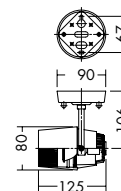

- 本体 / アルミダイカスト 塗装 (内面黒塗装)
- 0.4kg
- 首振り90°・回転360°
- 意匠登録済・特許出願中

フランジタイプ

- DSL-2258XW (オフホワイト)
- DSL-2258XS (メタリックシルバー)
- DSL-2258XB (ブラック)

¥7,600 ランプ別

50W E11 x 1灯
ダイクロハロゲン球 径50mm

- 本体 / 鋼板・アルミダイカスト 塗装 (内面黒塗装)
- 0.4kg
- 天井付・壁付兼用
- 首振り90°・回転360°
- 床面より1.8m以上離してご使用ください。
- 意匠登録済・特許出願中

ダイクロハロゲン球(径50mm) 50W形40W(E11) 3,000K
狭角形 DP-34315 ¥2,600(3,800cd 3,000h)
中角形 DP-34316 ¥2,600(1,750cd 3,000h)
広角形 DP-34317 ¥2,600(800cd 3,000h)

スポットライト

放電灯
蛍光灯
ハロゲン球
白熱灯
LED