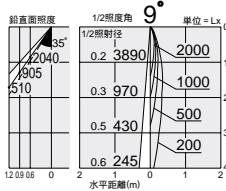

ダイクロハロゲン球
50W(径50mm)

3,000K

首振り角 片側 90°
回転角 360°
近接限度 0.3m

首振り角 片側 90°
回転角 360°
近接限度 0.3m

プラグタイプ

- DSL-2257XW (オフホワイト)
- DSL-2257XS (メタリックシルバー)
- DSL-2257XB (ブラック)

¥7,600 ランプ別

50W E11 x 1灯
ダイクロハロゲン球 径50mm

ダイクロハロゲン球(径50mm) 50W形40W(E11) 3,000K
狭角形 DP-34315 ¥2,600(3,800cd 3,000h)
中角形 DP-34316 ¥2,600(1,750cd 3,000h)
広角形 DP-34317 ¥2,600(800cd 3,000h)

スポットライト

放電灯
蛍光灯
ハロゲン球
白熱灯
LED