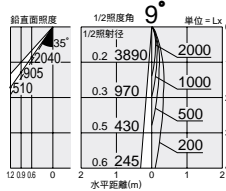

ダイクロハロゲン球
50W(径50mm)

3,000K

首振り角 片側 90°
回転角 360°
近接限度 0.3m

首振り角 片側 90°
回転角 360°
近接限度 0.3m

プラグタイプ

- DSL-2257XW (オフホワイト)
- DSL-2257XS (メタリックシルバー)
- DSL-2257XB (ブラック)

¥7,600 ランプ別

50W E11 x 1灯
ダイクロハロゲン球 径50mm

ダイクロハロゲン球(径50mm) 50W形40W(E11) 3,000K
狭角形 DP-34315 ¥2,600(3,800cd 3,000h)
中角形 DP-34316 ¥2,600(1,750cd 3,000h)
広角形 DP-34317 ¥2,600(800cd 3,000h)

スポットライト

放電灯
蛍光灯
ハロゲン球
白熱灯
LED