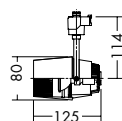

ダイクロハロゲン球
50W(径50mm)

3,000K

首振り角 片側 90°
回転角 360°
近接限度 0.3m

首振り角 片側 90°
回転角 360°
近接限度 0.3m

プラグタイプ

- DSL-2257XW (オフホワイト)
- DSL-2257XS (メタリックシルバー)
- DSL-2257XB (ブラック)

¥7,600 ランプ別

50W E11 x 1灯
ダイクロハロゲン球 径50mm

- 本体 / アルミダイカスト 塗装 (内面黒塗装)
- 0.4kg
- 首振り90°・回転360°
- 意匠登録済・特許出願中

フランジタイプ

- DSL-2258XW (オフホワイト)
- DSL-2258XS (メタリックシルバー)
- DSL-2258XB (ブラック)

¥7,600 ランプ別

50W E11 x 1灯
ダイクロハロゲン球 径50mm

- 本体 / 鋼板・アルミダイカスト 塗装 (内面黒塗装)
- 0.4kg
- 天井付・壁付兼用
- 首振り90°・回転360°
- 床面より1.8m以上離してご使用ください。
- 意匠登録済・特許出願中