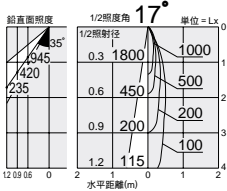

ダイクロハロゲン球
50W(径50mm)

3,000K

首振り角 片側 90°
回転角 360°
近接限度 0.3m

首振り角 片側 90°
回転角 360°
近接限度 0.3m

プラグタイプ

- DSL-2257XW (オフホワイト)
- DSL-2257XS (メタリックシルバー)
- DSL-2257XB (ブラック)

¥7,600 ランプ別

50W E11 x 1灯
ダイクロハロゲン球 径50mm

ダイクロハロゲン球(径50mm) 50W形40W(E11) 3,000K
狭角形 DP-34315 ¥2,600(3,800cd 3,000h)
中角形 DP-34316 ¥2,600(1,750cd 3,000h)
広角形 DP-34317 ¥2,600(800cd 3,000h)

スポットライト

放電灯
蛍光灯
ハロゲン球
白熱灯
LED