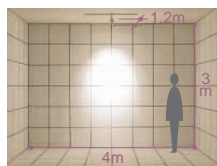

ダイクロハロゲン球
50W(径50mm)

3,000K

首振り角 片側 90°
回転角 360°
近接限度 0.3m

首振り角 片側 90°
回転角 360°
近接限度 0.3m

プラグタイプ

- DSL-2257XW (オフホワイト)
- DSL-2257XS (メタリックシルバー)
- DSL-2257XB (ブラック)

¥7,600 ランプ別

50W E11 x 1灯
ダイクロハロゲン球 径50mm

- 本体 / アルミダイカスト 塗装 (内面黒塗装)
- 0.4kg
- 首振り90°・回転360°
- 意匠登録済・特許出願中

フランジタイプ

- DSL-2258XW (オフホワイト)
- DSL-2258XS (メタリックシルバー)
- DSL-2258XB (ブラック)

¥7,600 ランプ別

50W E11 x 1灯
ダイクロハロゲン球 径50mm

- 本体 / 鋼板・アルミダイカスト 塗装 (内面黒塗装)
- 0.4kg
- 天井付・壁付兼用
- 首振り90°・回転360°
- 床面より1.8m以上離してご使用ください。
- 意匠登録済・特許出願中