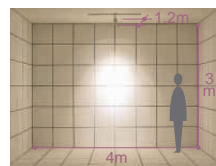

ダイクロハロゲン球
50W(径50mm)

3,000K

首振り角 片側 90°
回転角 360°
近接限度 0.3m

首振り角 片側 90°
回転角 360°
近接限度 0.3m

プラグタイプ

- DSL-2257XW (オフホワイト)
- DSL-2257XS (メタリックシルバー)
- DSL-2257XB (ブラック)

¥7,600 ランプ別

50W E11 x 1灯
ダイクロハロゲン球 径50mm

- 本体 / アルミダイカスト 塗装 (内面黒塗装)
- 0.4kg
- 首振り90°・回転360°
- 意匠登録済・特許出願中

フランジタイプ

- DSL-2258XW (オフホワイト)
- DSL-2258XS (メタリックシルバー)
- DSL-2258XB (ブラック)

¥7,600 ランプ別

50W E11 x 1灯
ダイクロハロゲン球 径50mm

- 本体 / 鋼板・アルミダイカスト 塗装 (内面黒塗装)
- 0.4kg
- 天井付・壁付兼用
- 首振り90°・回転360°
- 床面より1.8m以上離してご使用ください。
- 意匠登録済・特許出願中