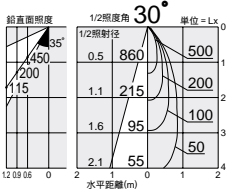

ダイクロハロゲン球
50W(径50mm)

3,000K

首振り角 片側 90°
回転角 360°
近接限度 0.3m

首振り角 片側 90°
回転角 360°
近接限度 0.3m

プラグタイプ

- DSL-2257XW (オフホワイト)
- DSL-2257XS (メタリックシルバー)
- DSL-2257XB (ブラック)

¥7,600 ランプ別

50W E11 x 1灯
ダイクロハロゲン球 径50mm

ダイクロハロゲン球(径50mm) 50W形40W(E11) 3,000K
狭角形 DP-34315 ¥2,600(3,800cd 3,000h)
中角形 DP-34316 ¥2,600(1,750cd 3,000h)
広角形 DP-34317 ¥2,600(800cd 3,000h)

スポットライト

放電灯
蛍光灯
ハロゲン球
白熱灯
LED