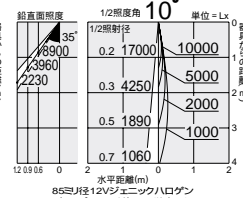

¥23,000 ランプ別 トランス付

75W EZ10 × 1灯
12V低内圧ハロゲン球・クリア

本体/アルミダイカスト メタリックシルバー塗装
反射板/アルミ シルバー電鍍(鏡面・上部エンボス)

- 1.1kg
 - サーマルプロテクタ付
 - 首振り各90°・回転350°
 - 電子トランス内蔵
- 意匠登録済・特許出願中

12V低内圧ハロゲン球・クリア 3,000K
75W(EZ10)
DP-54359 ¥1,350(1,400ℓm 3,000h)

12V低内圧ハロゲン球・高色温度タイプ・クリア 3,400K
75W(EZ10)
DP-54361 ¥1,700(850ℓm 3,000h)

85ミリ径12Vジェニックハロゲン
(トップコート付)50W超狭角形

85ミリ径12Vジェニックハロゲン
(トップコート付)50W狭角形

85ミリ径12Vジェニックハロゲン
(トップコート付)50W中角形

首振り角 左右90°
回転角 350°
近接限度 0.7m

プラグタイプ