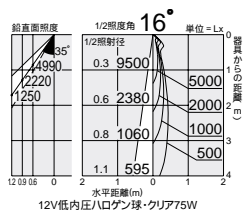

3,000K
3,400K

12Vジェニックハロゲン
50W(径85mm)

2,800K 3,300K
2,850K
3,000K

中角

12V低内圧ハロゲン球・クリア75W

首振り角 左右90°
回転角 350°
近接限度 1.2m

プラグタイプ

DSL-2355XS

¥23,000 ランプ別 トランス付

75W EZ10 × 1灯
12V低内圧ハロゲン球・クリア

本体/アルミダイカスト メタリックシルバー塗装
反射板/アルミ シルバー電鍍(鏡面・上部エンボス)

- 1.1kg
 - サーマルプロテクタ付
 - 首振り各90°・回転350°
 - 電子トランス内蔵
- 意匠登録済・特許出願中

12V低内圧ハロゲン球・クリア 3,000K
75W(EZ10)
DP-54359 ¥1,350(1,400ℓm 3,000h)

12V低内圧ハロゲン球・高色温度タイプ・クリア 3,400K
75W(EZ10)
DP-54361 ¥1,700(850ℓm 3,000h)

85ミリ径12Vジェニックハロゲン
(トップコート付)50W超狭角形

85ミリ径12Vジェニックハロゲン
(トップコート付)50W狭角形

85ミリ径12Vジェニックハロゲン
(トップコート付)50W中角形

首振り角 左右90°
回転角 350°
近接限度 0.7m

プラグタイプ