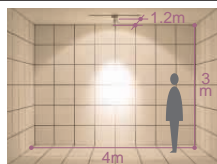

3,000K
3,400K

12Vジェニックハロゲン
50W(径85mm)

2,800K 3,300K
2,850K
3,000K

中角

12V低内圧ハロゲン球・クリア75W

首振り角 左右90°
回転角 350°
近接限度 1.2m

プラグタイプ

DSL-2355XS