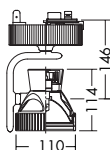

3,000K
3,400K

12Vジェニックハロゲン
50W(径85mm)

2,800K 3,300K
2,850K
3,000K

中角

12V低内圧ハロゲン球・クリア75W

首振り角 左右90°
回転角 350°
近接限度 1.2m

プラグタイプ

DSL-2355XS

¥23,000 ランプ別 トランス付

75W EZ10 × 1灯
12V低内圧ハロゲン球・クリア

本体/アルミダイカスト メタリックシルバー塗装
反射板/アルミ シルバー電鍍(鏡面・上部エンボス)

- 1.1kg
 - サーマルプロテクタ付
 - 首振り各90°・回転350°
 - 電子トランス内蔵
- 意匠登録済・特許出願中

12V低内圧ハロゲン球・クリア 3,000K
75W(EZ10)
DP-54359 ¥1,350(1,400ℓm 3,000h)