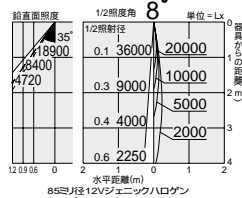

¥23,000 ランプ別 トランス付

75W EZ10 × 1灯
12V低内圧ハロゲン球・クリア

本体/アルミダイカスト メタリックシルバー塗装
反射板/アルミ シルバー電鍍(鏡面・上部エンボス)

- 1.1kg
 - サーマルプロテクタ付
 - 首振り各90°・回転350°
 - 電子トランス内蔵
- 意匠登録済・特許出願中

12V低内圧ハロゲン球・クリア 3,000K
75W(EZ10)
DP-54359 ¥1,350(1,400ℓm 3,000h)

12V低内圧ハロゲン球・高色温度タイプ・クリア 3,400K
75W(EZ10)
DP-54361 ¥1,700(850ℓm 3,000h)

85ミリ径12Vジェニックハロゲン
(トップコート付)50W超狭角形

85ミリ径12Vジェニックハロゲン
(トップコート付)50W狭角形

85ミリ径12Vジェニックハロゲン
(トップコート付)50W中角形

首振り角 左右90°
回転角 350°
近接限度 0.7m

プラグタイプ