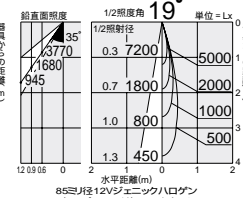

¥23,000 ランプ別 トランス付

75W EZ10 × 1灯
12V低内圧ハロゲン球・クリア

本体/アルミダイカスト メタリックシルバー塗装
反射板/アルミ シルバー電鍍(鏡面・上部エンボス)

- 1.1kg
 - サーマルプロテクタ付
 - 首振り各90°・回転350°
 - 電子トランス内蔵
- 意匠登録済・特許出願中

12V低内圧ハロゲン球・クリア 3,000K
75W(EZ10)
DP-54359 ¥1,350(1,400ℓm 3,000h)

12V低内圧ハロゲン球・高色温度タイプ・クリア 3,400K
75W(EZ10)
DP-54361 ¥1,700(850ℓm 3,000h)

85ミリ径12Vジェニックハロゲン
(トップコート付)50W超狭角形

85ミリ径12Vジェニックハロゲン
(トップコート付)50W狭角形

85ミリ径12Vジェニックハロゲン
(トップコート付)50W中角形

首振り角 左右90°
回転角 350°
近接限度 0.7m

プラグタイプ