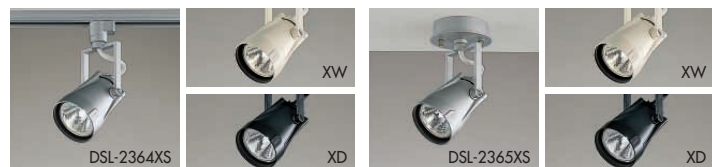

適合トランス  
低出力固定ロングラン調光可能電子トランス  
DP-36283(12V・75VA) ¥3,500

管灯回路配線長 1m以内

標準タイプの他に、低色温度、高色温度、ネオジウム、ロングライフタイプがございます。  
詳しくはP.933をご参照ください。

ダイクロハロゲン球  
85W(径70mm)

3,000K

首振り角 片側 90°  
回転角 360°  
近接限度 0.4m

**フラグタイプ**  
**DSL-2364XS** (メタリックシルバー)  
**DSL-2364XW** (オフホワイト)  
**DSL-2364XD** (ダークグレー)  
 ¥9,500 ランプ別

**フランジタイプ**  
**DSL-2365XS** (メタリックシルバー)  
**DSL-2365XW** (オフホワイト)  
**DSL-2365XD** (ダークグレー)  
 ¥9,500 ランプ別

85W E11 × 1灯  
ダイクロハロゲン球(径70mm)

本体 / アルミダイカスト 塗装(内面黒塗装)  
 ●0.5kg  
 ●首振り90°・回転360°  
 意匠登録済

本体 / アルミダイカスト 塗装(内面黒塗装)  
 ●0.7kg  
 ●首振り90°・回転360°  
 床面より1.8m以上離してご使用ください。  
 意匠登録済