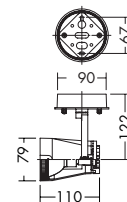

**フランジタイプ**  
**DSL-2365XS** (メタリックシルバー)  
**DSL-2365XW** (オフホワイト)  
**DSL-2365XD** (ダークグレー)  
 ¥9,500 ランプ別

85W E11 × 1灯  
ダイクロハロゲン球(径70mm)

本体 / アルミダイカスト 塗装(内面黒塗装)  
 ●0.5kg  
 ●首振り90°・回転360°  
 意匠登録済

本体 / アルミダイカスト 塗装(内面黒塗装)  
 ●0.7kg  
 ●首振り90°・回転360°  
 床面より1.8m以上離してご使用ください。  
 意匠登録済