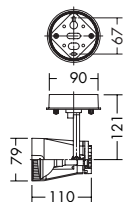

12Vジェニックハロゲン
50W(径70mm)

2,800K 3,300K
2,850K
3,000K

首振り角 片側 90°
回転角 360°
近接限度 0.5m

フラグタイプ
DSL-2845XS (メタリックシルバー)
DSL-2845XW (オフホワイト)
DSL-2845XD (ダークグレー)
¥14,800 ランプ別 トランス付

フランジタイプ
DSL-2846XS (メタリックシルバー)
DSL-2846XW (オフホワイト)
DSL-2846XD (ダークグレー)
¥9,500 ランプ別 トランス別

50W E210 × 1灯
12Vジェニックハロゲン(径70mm)

本体 / アルミダイカスト 塗装(内面黒塗装)
●0.5kg
●サーマルプロテクタ付
●首振り90°・回転360°
●電子トランス内蔵
●スイッチ付(標準・ロングラン・消灯)
注: ロングランモードでは調光器を併用できません。
意匠登録済・特許出願中

12Vジェニックハロゲン(径70mm) 50W(EZ10) 3,000K

超狭角形 DP-53362 ¥3,200(23,500cd 3,000h)
狭角形 DP-53363 ¥3,200(12,500cd 3,000h)
中角形 DP-53364 ¥3,200(6,400cd 3,000h)
広角形 DP-54194 ¥3,200(2,750cd 3,000h)

適合トランス
調光可能電子トランス
DP-36282(12V・75VA) ¥3,500

適合トランス
低出力固定ロングラン調光可能電子トランス
DP-36283(12V・75VA) ¥3,500

管灯回路配線長 1m以内

標準タイプの他に、低色温度、高色温度、ネオジウム、ロングライフタイプがございます。
詳しくはP.933をご参照ください。

ダイクロハロゲン球
85W(径70mm)

3,000K

首振り角 片側 90°
回転角 360°
近接限度 0.4m

フラグタイプ
DSL-2364XS (メタリックシルバー)
DSL-2364XW (オフホワイト)
DSL-2364XD (ダークグレー)
¥9,500 ランプ別

フランジタイプ
DSL-2365XS (メタリックシルバー)
DSL-2365XW (オフホワイト)
DSL-2365XD (ダークグレー)
¥9,500 ランプ別

85W E11 × 1灯
ダイクロハロゲン球(径70mm)

本体 / アルミダイカスト 塗装(内面黒塗装)
●0.5kg
●首振り90°・回転360°
意匠登録済

本体 / アルミダイカスト 塗装(内面黒塗装)
●0.7kg
●首振り90°・回転360°
床面より1.8m以上離してご使用ください。
意匠登録済

ダイクロハロゲン球(径70mm) 130W形75W(E11) 3,000K

狭角形 DP-32750E ¥3,200(13,000cd 3,000h)
中角形 DP-32751E ¥3,200(5,200cd 3,000h)
広角形 DP-32752E ¥3,200(2,600cd 3,000h)