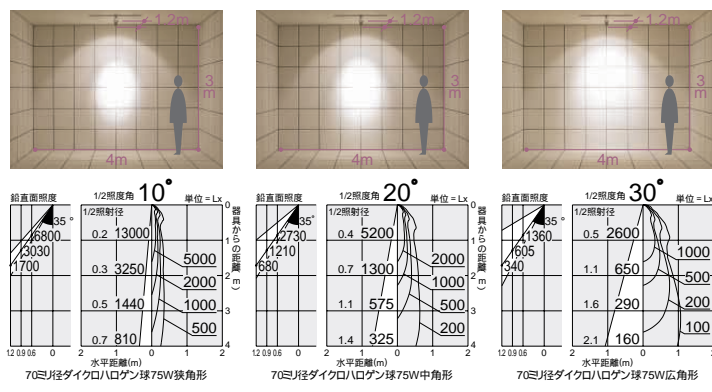

首振り角 片側 90°
回転角 360°
近接限度 0.4m