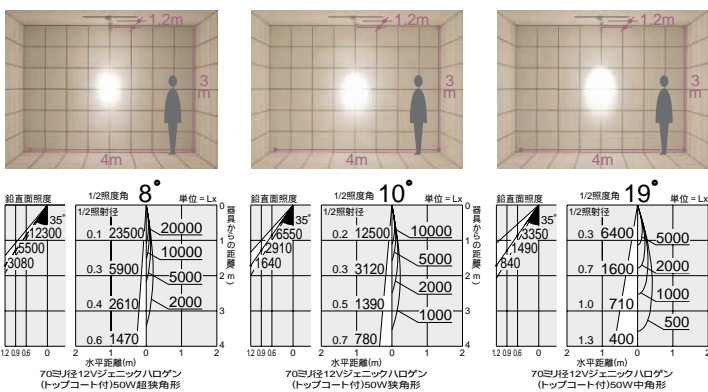

12Vジェニックハロゲン  
50W(径70mm)

2,800K 3,300K  
2,850K  
3,000K

首振り角 片側 90°  
回転角 360°  
近接限度 0.5m

**フラグタイプ**  
**DSL-2845XS** (メタリックシルバー)  
**DSL-2845XW** (オフホワイト)  
**DSL-2845XD** (ダークグレー)  
 ¥14,800 ランプ別 トランス付