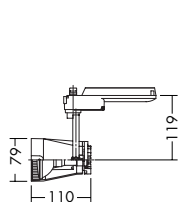

12Vジェニックハロゲン
50W(径70mm)

2,800K 3,300K
2,850K
3,000K

首振り角 片側 90°
回転角 360°
近接限度 0.5m

フラグタイプ
DSL-2845XS (メタリックシルバー)
DSL-2845XW (オフホワイト)
DSL-2845XD (ダークグレー)
¥14,800 ランプ別 トランス付

フランジタイプ
DSL-2846XS (メタリックシルバー)
DSL-2846XW (オフホワイト)
DSL-2846XD (ダークグレー)
¥9,500 ランプ別 トランス別

50W E210 × 1灯
12Vジェニックハロゲン(径70mm)

本体 / アルミダイカスト 塗装(内面黒塗装)
●0.5kg
●サーマルプロテクタ付
●首振り90°・回転360°
●電子トランス内蔵
●スイッチ付(標準・ロングラン・消灯)
注: ロングランモードでは調光器を併用できません。
意匠登録済・特許出願中

12Vジェニックハロゲン(径70mm) 50W(EZ10) 3,000K

超狭角形 DP-53362 ¥3,200(23,500cd 3,000h)
狭角形 DP-53363 ¥3,200(12,500cd 3,000h)
中角形 DP-53364 ¥3,200(6,400cd 3,000h)
広角形 DP-54194 ¥3,200(2,750cd 3,000h)

適合トランス
調光可能電子トランス
DP-36282(12V・75VA) ¥3,500

適合トランス
低出力固定ロングラン調光可能電子トランス
DP-36283(12V・75VA) ¥3,500

管灯回路配線長 1m以内

標準タイプの他に、低色温度、高色温度、ネオジウム、ロングライフタイプがございます。
詳しくはP.933をご参照ください。

ダイクロハロゲン球
85W(径70mm)

3,000K

首振り角 片側 90°
回転角 360°
近接限度 0.4m

フラグタイプ
DSL-2364XS (メタリックシルバー)
DSL-2364XW (オフホワイト)
DSL-2364XD (ダークグレー)
¥9,500 ランプ別

フランジタイプ
DSL-2365XS (メタリックシルバー)
DSL-2365XW (オフホワイト)
DSL-2365XD (ダークグレー)
¥9,500 ランプ別

85W E11 × 1灯
ダイクロハロゲン球(径70mm)

本体 / アルミダイカスト 塗装(内面黒塗装)
●0.5kg
●首振り90°・回転360°
意匠登録済

本体 / アルミダイカスト 塗装(内面黒塗装)
●0.7kg
●首振り90°・回転360°
床面より1.8m以上離してご使用ください。
意匠登録済

ダイクロハロゲン球(径70mm) 130W形75W(E11) 3,000K

狭角形 DP-32750E ¥3,200(13,000cd 3,000h)
中角形 DP-32751E ¥3,200(5,200cd 3,000h)
広角形 DP-32752E ¥3,200(2,600cd 3,000h)