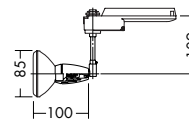

本体スイッチで3つのモード切替

トランス側面のスイッチを切り替えることによって、3つのモードをお選びいただけます。

ON(定格)モード : 通常出力モード
 ロングランモード : 低出力モード
 OFFモード : ダクトレールに通電したまま器具個々に消灯が可能。ランプ交換時に便利です。

ロングランモード設定時は、明るさが約30%低下します。

12Vジュエル-アイ 45W(径85mm) 3,000K

首振り角 片側 90° 回転角 360° 近接限度 0.4m

プラグタイプ

DSL-2856YW (オフホワイト)
 DSL-2856YS (メタリックシルバー)
 DSL-2856YB (ブラック)

¥17,300 [ランプ付] [トランス付]

45W (EZ10) × 1灯
 12Vジュエル-アイ(径85mm)・中角形

- 本体 / 磁器・アルミダイカスト 塗装
 - 0.4kg
 - サーマルプロテクタ付
 - 首振り90°・回転360°
 - 電子トランス内蔵
 - スイッチ付(標準・ロングラン・消灯)
- 注: ロングランモードでは調光器を併用できません。
 意匠登録済・特許出願中