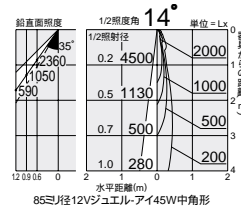

本体スイッチで3つのモード切替

トランス側面のスイッチを切り替えることによって、3つのモードをお選びいただけます。

ON(定格)モード : 通常出力モード
 ロングランモード : 低出力モード
 OFFモード : ダクトレールに通電したまま器具個々に消灯が可能。ランプ交換時に便利です。

ロングランモード設定時は、明るさが約30%低下します。

12Vジュエル-アイ 45W(径85mm) 3,000K

首振り角 片側 90° 回転角 360° 近接限度 0.4m