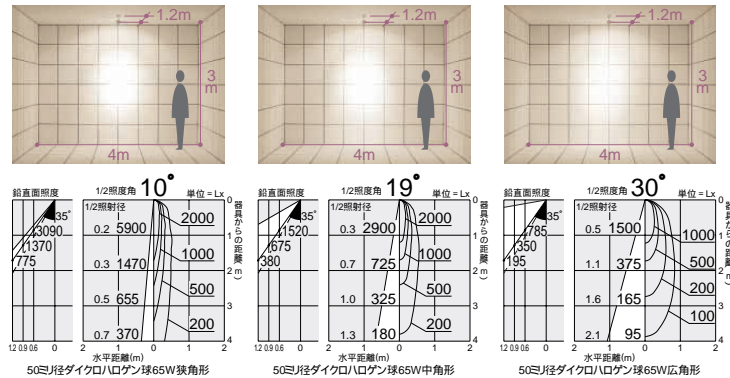

- 鋼棒 クロームメッキ
- アクリル 乳白消し
- ガラス 消し
- 径 95 長133mm 0.2kg

ダイクロハロゲン球 75W(径50mm) 3,000K

首振り角 片側 90° 回転角 350° 近接限度 0.3m

ブラケットタイプ
DSP-51212 (オフホワイト)
DSP-51213 (ブラック)
 ¥7,200 ランプ別

75W (E11) × 1灯
ダイクロハロゲン球 (径50mm)

本体 / アルミダイカスト・磁器 塗装
 ● 0.2kg
 ● 首振り90°・回転350°