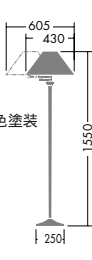

**DST-33746**  
¥42,000 ランプ付

60W(E26)×1灯  
一般球

本体 / 真鍮・銅管  
真鍮ブロンズメッキ  
木製  
アンティークオーク色塗装

カバー / 布 白

- 2.8kg
- コード3m(黒)・中間スイッチ付
- アーム可動
- E26電球形蛍光灯(A形) 15Wまで使用可能

**DST-33745**  
¥26,800 ランプ付

60W(E26)×1灯  
一般球

本体 / 真鍮・銅管 真鍮ブロンズメッキ  
木製 アンティークオーク色塗装

カバー / 布 白

- 2.0kg
- コード2m(黒)・中間スイッチ付
- アーム可動
- E26電球形蛍光灯(A形) 15Wまで使用可能

**DST-33744**  
¥42,000 ランプ付

60W(E26)×1灯  
一般球

本体 / 真鍮・銅管  
真鍮ブロンズメッキ  
木製  
ミディアムオーク色塗装

カバー / 布 白

- 2.8kg
- コード3m(黒)・中間スイッチ付
- アーム可動
- E26電球形蛍光灯(A形) 15Wまで使用可能

**DST-33743**  
¥26,800 ランプ付

60W(E26)×1灯  
一般球

本体 / 真鍮・銅管 真鍮ブロンズメッキ  
木製 ミディアムオーク色塗装

カバー / 布 白

- 2.0kg
- コード2m(黒)・中間スイッチ付
- アーム可動
- E26電球形蛍光灯(A形) 15Wまで使用可能