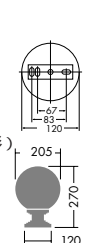

**DST-33746**  
¥42,000 ランプ付

60W(E26)×1灯  
一般球

本体 / 真鍮・銅管  
真鍮ブロンズメッキ  
木製  
アンティークオーク色塗装

カバー / 布 白

- 2.8kg
- コード3m(黒)・中間スイッチ付
- アーム可動
- E26電球形蛍光灯(A形) 15Wまで使用可能

**DST-33745**  
¥26,800 ランプ付

60W(E26)×1灯  
一般球

**DST-34412**  
¥16,900 ランプ付

60W(E26)×1灯  
一般球

本体 / 陶器 白  
カバー / 布 白

- 1.9kg
- スイッチ付 (60-5-0)
- コード2m(付 白)
- E26電球形蛍光灯(A形) 15Wまで使用可能

**DST-34411**  
¥13,800 ランプ付

60W(E26)×1灯  
一般球

本体 / 陶器 白  
カバー / 布 白

- 1.7kg
- スイッチ付 (60-5-0)
- コード2m(付 白)
- E26電球形蛍光灯(A形) 15Wまで使用可能

**D83-3505**  
¥9,500 ランプ付

60W(E26)×1灯  
一般球

本体 / 銅板 オフホワイト塗装  
カバー / ガラス 乳白

- 1.6kg
- 取付金具付
- E26電球形蛍光灯(A形) 15Wまで使用可能

注 必ず固定してご使用ください。

**D83-3507**  
¥11,000 ランプ付

60W(E26)×1灯  
一般球

本体 / 銅板 金色メッキ  
カバー / ガラス 乳白

- 1.6kg
- 取付金具付
- E26電球形蛍光灯(A形) 15Wまで使用可能

注 必ず固定してご使用ください。

**DST-52148**  
¥21,800 ランプ付

30W(E17)×1灯  
スペース球・クリア

本体 / 真鍮 磨き  
カバー / ガラス グリーン

- 1.7kg
- コード2m(黒)・中間スイッチ付
- 灯具回転

ハンズメイド

▶ P.115