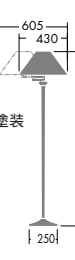

**DST-33746**  
¥42,000 ランプ付

60W(E26)×1灯  
一般球

本体 / 真鍮・銅管  
真鍮ブロンズメッキ  
木製  
アンティークオーク色塗装

カバー / 布 白

- 2.8kg
- コード3m(黒)・中間スイッチ付
- アーム可動
- E26電球形蛍光灯(A形) 15Wまで使用可能

**DST-33745**  
¥26,800 ランプ付

60W(E26)×1灯  
一般球

本体 / 真鍮・銅管 真鍮ブロンズメッキ  
木製 アンティークオーク色塗装

カバー / 布 白

- 2.0kg
- コード2m(黒)・中間スイッチ付
- アーム可動
- E26電球形蛍光灯(A形) 15Wまで使用可能

**DST-33744**  
¥42,000 ランプ付

60W(E26)×1灯  
一般球

本体 / 真鍮・銅管  
真鍮ブロンズメッキ  
木製  
ミディアムオーク色塗装

カバー / 布 白

- 2.8kg
- コード3m(黒)・中間スイッチ付
- アーム可動
- E26電球形蛍光灯(A形) 15Wまで使用可能

**DST-33743**  
¥26,800 ランプ付

60W(E26)×1灯  
一般球

本体 / 真鍮・銅管 真鍮ブロンズメッキ  
木製 ミディアムオーク色塗装

カバー / 布 白

- 2.0kg
- コード2m(黒)・中間スイッチ付
- アーム可動
- E26電球形蛍光灯(A形) 15Wまで使用可能