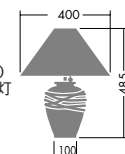

60W(E26)×1灯
一般球

本体 / 陶器 白
カバー / 布 白

- 1.9kg
- スイッチ付 (60-5-0)
- コード2m(付 白)
- E26電球形蛍光灯(A形) 15Wまで使用可能

DST-34411
¥13,800 ランプ付