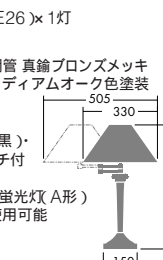

- 2.8kg
- コード3m(黒)・中間スイッチ付
- アーム可動
- E26電球形蛍光灯(A形) 15Wまで使用可能

**DST-33743**  
¥26,800 ランプ付

60W(E26)×1灯  
一般球

本体 / 真鍮・銅管 真鍮ブロンズメッキ  
木製 ミディアムオーク色塗装

カバー / 布 白

- 2.0kg
- コード2m(黒)・中間スイッチ付
- アーム可動
- E26電球形蛍光灯(A形) 15Wまで使用可能