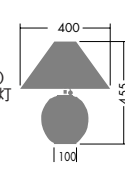

**DST-34412**  
¥16,900 ランプ付

60W(E26)×1灯  
一般球

本体 / 陶器 白  
カバー / 布 白

- 1.9kg
- スイッチ付 (60-5-0)
- コード2m(付 白)
- E26電球形蛍光灯(A形) 15Wまで使用可能

**DST-34411**  
¥13,800 ランプ付

60W(E26)×1灯  
一般球

本体 / 陶器 白  
カバー / 布 白

- 1.7kg
- スイッチ付 (60-5-0)
- コード2m(付 白)
- E26電球形蛍光灯(A形) 15Wまで使用可能