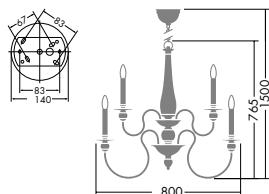

DCH-54625

¥260,000 **ランプ付**

40W(E17)×12灯
水雷球・クリア

本体 / 鋼板・鋼管 クロームメッキ
ガラス 透視(リップ入)
飾り / 鋼管 白塗装
●9.0kg

DCH-35996

¥78,000 **ランプ付**

40W(G9)×6灯
HALOPIN®・クリア

本体 / 鋼板・鋼管 クロームメッキ
カバー / クリスタルガラス
●4.2kg

DCH-53064

¥210,000 **ランプ付**

40W(E17)×8灯
水雷球・クリア

本体 / 鋼板・鋼管 クロームメッキ
ガラス 透視(リップ入)
飾り / 鋼管 白塗装
●7.2kg

DCH-35994

¥51,800 **ランプ付**

40W(G9)×3灯
HALOPIN®・クリア

本体 / 鋼板・鋼管 クロームメッキ
カバー / クリスタルガラス
●2.7kg
●吊高さ調節可能(本体側)

DBK-54624

¥52,800 **ランプ付**

40W(E17)×2灯
水雷球・クリア

本体 / 鋼板・鋼管 クロームメッキ
ガラス 透視(リップ入)
飾り / 鋼管 白塗装
●1.3kg

DST-53063

¥39,000 **ランプ付**

60W(E17)×1灯
ミニクリプトン球

本体 / 鋼板 クロームメッキ
ガラス 透視(リップ入)
カバー / 布 白
●2.0kg
●コード2m(黒)・中間スイッチ付
●E17電球形蛍光灯(A形)15Wまで使用可能