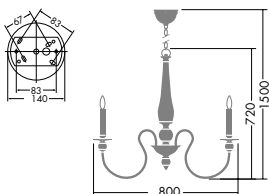

DCH-54625

¥260,000 **ランプ付**

40W(E17)×12灯
水雷球・クリア

本体 / 鋼板・鋼管 クロームメッキ
ガラス 透視(リップ入)
飾り / 鋼管 白塗装
●9.0kg

DCH-35996

¥78,000 **ランプ付**

40W(G9)×6灯
HALOPIN®・クリア

本体 / 鋼板・鋼管 クロームメッキ
カバー / クリスタルガラス
●4.2kg

DCH-53064

¥210,000 **ランプ付**

40W(E17)×8灯
水雷球・クリア

本体 / 鋼板・鋼管 クロームメッキ
ガラス 透視(リップ入)
飾り / 鋼管 白塗装
●7.2kg

DCH-35994

¥51,800 **ランプ付**

40W(G9)×3灯
HALOPIN®・クリア

本体 / 鋼板・鋼管 クロームメッキ
カバー / クリスタルガラス
●2.7kg
●吊高さ調節可能(本体側)

DBK-54624

¥52,800 **ランプ付**

40W(E17)×2灯
水雷球・クリア

本体 / 鋼板・鋼管 クロームメッキ
ガラス 透視(リップ入)
飾り / 鋼管 白塗装
●1.3kg

DST-53063

¥39,000 **ランプ付**

60W(E17)×1灯
ミニクリプトン球

本体 / 鋼板 クロームメッキ
ガラス 透視(リップ入)
カバー / 布 白
●2.0kg
●コード2m(黒)・中間スイッチ付
●E17電球形蛍光灯(A形)15Wまで使用可能