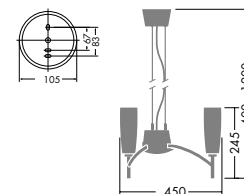

DCH-53064

¥210,000 **ランプ付**

40W(E17)×8灯
水雷球・クリア

本体 / 鋼板・鋼管 クロームメッキ
ガラス 透視(リップ入)
飾り / 鋼管 白塗装
●7.2kg

DCH-35994

¥51,800 **ランプ付**

40W(G9)×3灯
HALOPIN®・クリア

本体 / 鋼板・鋼管 クロームメッキ
カバー / クリスタルガラス
●2.7kg
●吊高さ調節可能(本体側)

DBK-54624

¥52,800 **ランプ付**

40W(E17)×2灯
水雷球・クリア

本体 / 鋼板・鋼管 クロームメッキ
ガラス 透視(リップ入)
飾り / 鋼管 白塗装
●1.3kg

DST-53063

¥39,000 **ランプ付**

60W(E17)×1灯
ミニクリプトン球

本体 / 鋼板 クロームメッキ
ガラス 透視(リップ入)
カバー / 布 白
●2.0kg
●コード2m(黒)・中間スイッチ付
●E17電球形蛍光灯(A形)15Wまで使用可能