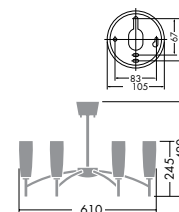

DCH-54625

¥260,000 **ランプ付**

40W(E17)×12灯
水雷球・クリア

本体 / 鋼板・鋼管 クロームメッキ
ガラス 透視(リップ入)
飾り / 鋼管 白塗装
●9.0kg

DCH-35996

¥78,000 **ランプ付**

40W(G9)×6灯
HALOPIN®・クリア

本体 / 鋼板・鋼管 クロームメッキ
カバー / クリスタルガラス
●4.2kg

DCH-53064

¥210,000 **ランプ付**

40W(E17)×8灯
水雷球・クリア

本体 / 鋼板・鋼管 クロームメッキ
ガラス 透視(リップ入)
飾り / 鋼管 白塗装
●7.2kg

DCH-35994

¥51,800 **ランプ付**

40W(G9)×3灯
HALOPIN®・クリア

本体 / 鋼板・鋼管 クロームメッキ
カバー / クリスタルガラス
●2.7kg
●吊高さ調節可能(本体側)

DBK-54624

¥52,800 **ランプ付**

40W(E17)×2灯
水雷球・クリア

本体 / 鋼板・鋼管 クロームメッキ
ガラス 透視(リップ入)
飾り / 鋼管 白塗装
●1.3kg

DST-53063

¥39,000 **ランプ付**

60W(E17)×1灯
ミニクリプトン球

本体 / 鋼板 クロームメッキ
ガラス 透視(リップ入)
カバー / 布 白
●2.0kg
●コード2m(黒)・中間スイッチ付
●E17電球形蛍光灯(A形)15Wまで使用可能