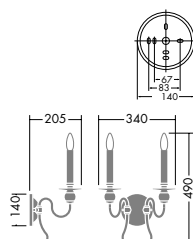

DCH-54625

¥260,000 **ランプ付**

40W(E17)×12灯
水雷球・クリア

本体 / 鋼板・鋼管 クロームメッキ
ガラス 透視(リップ入)
飾り / 鋼管 白塗装
●9.0kg

DCH-35996

¥78,000 **ランプ付**

40W(G9)×6灯
HALOPIN®・クリア

本体 / 鋼板・鋼管 クロームメッキ
カバー / クリスタルガラス
●4.2kg

DCH-53064

¥210,000 **ランプ付**

40W(E17)×8灯
水雷球・クリア

本体 / 鋼板・鋼管 クロームメッキ
ガラス 透視(リップ入)
飾り / 鋼管 白塗装
●7.2kg

DCH-35994

¥51,800 **ランプ付**

40W(G9)×3灯
HALOPIN®・クリア

本体 / 鋼板・鋼管 クロームメッキ
カバー / クリスタルガラス
●2.7kg
●吊高さ調節可能(本体側)

DBK-54624

¥52,800 **ランプ付**

40W(E17)×2灯
水雷球・クリア

本体 / 鋼板・鋼管 クロームメッキ
ガラス 透視(リップ入)
飾り / 鋼管 白塗装
●1.3kg

DST-53063

¥39,000 **ランプ付**

60W(E17)×1灯
ミニクリプトン球

本体 / 鋼板 クロームメッキ
ガラス 透視(リップ入)
カバー / 布 白
●2.0kg
●コード2m(黒)・中間スイッチ付
●E17電球形蛍光灯(A形)15Wまで使用可能