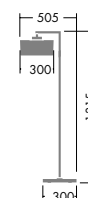

使用器具 : DST-53270

**DST-53270**

¥92,000 **ランプ付**

40W E26 × 1灯  
一般球・クリア

- 本体 / 銅板・銅管 クロームメッキ
- 飾り / ガラス
- カバー / アクリル 透明
- 8.0kg
- 安全スイッチ機能付
- コード3m(黒)・中間スイッチ付

ペンダント  
**DPN-53268**  
▶ P.149

電球をデザインモチーフとしてあかりのまわりに配置し、どこから見ても裸電球が発光しているような不思議な印象を与えます。

**DST-53269**

¥82,000 **ランプ付**

40W E26 × 1灯  
一般球・クリア

- 本体 / 銅板・銅管 クロームメッキ
- 飾り / ガラス
- カバー / アクリル 透明
- 6.0kg
- 安全スイッチ機能付
- コード2m(黒)・中間スイッチ付