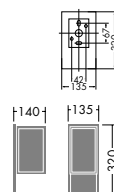

DST-54740

¥29,000 ランプ付

25W E17 × 1灯
ミニクリプトン球

本体 / 鋼板 黒塗装
木製 御影塗装 (小豆色)
ウォールナット
鋼管 ダークブラウン塗装
カバー / ウォールナット
強化和紙

- 0.9kg
- コード2m(黒)・中間スイッチ付