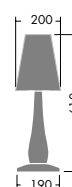

DST-53063

¥39,000 **ランプ付**

60W E17 × 1灯
ミニクリプトン球

本体 / 鋼板 クロームメッキ
ガラス 透明(リップ)

カバー / 布 白

- 2.0kg
- コード2m(黒)・中間スイッチ付
- E17電球形蛍光灯(A形) 15Wまで使用可能