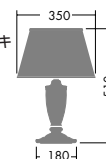

DST-54154

¥42,000 **ランプ付**

60W E26 × 1灯
一般球・クリア

本体 / 鋼板・鋼管 金色メッキ
ガラス 透明

カバー / 布 白

- 2.4kg
- スイッチ付(60-5-0)
- コード3m付(黒)