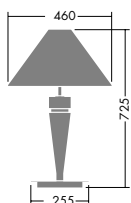

DST-54825

¥84,000 **ランプ付**

100W E26 × 1灯
一般球

本体 / 鋼板・木製 黒塗装
鋼板 赤塗装

カバー / 布 黒

- 7.9kg
- スイッチ付(点滅)
- コード3m付(黒)
- E26電球形蛍光灯(A形) 使用可能

DST-54824

¥68,000 **ランプ付**

60W E26 × 1灯
一般球

本体 / 鋼板・木製 黒塗装
鋼板 赤塗装

カバー / 布 黒

- 5.0kg
- スイッチ付(点滅)
- コード2m付(黒)
- E26電球形蛍光灯(A形) 15Wまで使用可能

使用器具 : DST-53544 ・ DCH-53546

深い輝きを放つ名声高きSTRASS® Swarovski® Crystalを使用。バイオレットクリスタルとメッシュカバーが、きらびやかで奥行きのある光を放ちます。