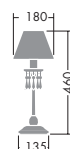

60W E26 × 1灯
一般球

本体 / 鋼板・木製 黒塗装
鋼板 赤塗装

カバー / 布 黒

- 5.0kg
- スイッチ付(点滅)
- コード2m付(黒)
- E26電球形蛍光灯(A形) 15Wまで使用可能

使用器具 : DST-53544 ・ DCH-53546

深い輝きを放つ名声高きSTRASS® Swarovski® Crystalを使用。バイオレットクリスタルとメッシュカバーが、きらびやかで奥行きのある光を放ちます。

DST-53544

¥93,000 **ランプ付**

40W E17 × 1灯
水雷球・クリア

本体 / 鋼板・鋼管 クロームメッキ
飾り / クリスタルカットガラス

カバー / 布 紫

- 1.0kg
- イタリー BEBY社製
- コード2m(黒)・中間スイッチ付
- STRASS® Swarovski® Crystal 使用

【ハンドメイド】 ▶ P.179

DST-54153

¥44,000 **ランプ付**

60W E26 × 1灯
一般球・クリア

本体 / 鋼板・鋼管 クロームメッキ
ガラス 透明

カバー / 布 紺

- 2.1kg
- スイッチ付(60-5-0)
- コード3m付(黒)

DST-54154

¥42,000 **ランプ付**

60W E26 × 1灯
一般球・クリア