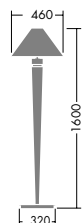

DST-54825

¥84,000 **ランプ付**

100W E26 × 1灯
一般球

本体 / 鋼板・木製 黒塗装
鋼板 赤塗装

カバー / 布 黒

- 7.9kg
- スイッチ付(点滅)
- コード3m付(黒)
- E26電球形蛍光灯(A形) 使用可能

DST-54824

¥68,000 **ランプ付**

60W E26 × 1灯
一般球

本体 / 鋼板・木製 黒塗装
鋼板 赤塗装

カバー / 布 黒

- 5.0kg
- スイッチ付(点滅)
- コード2m付(黒)
- E26電球形蛍光灯(A形) 15Wまで使用可能

使用器具 : DST-53544 ・ DCH-53546

深い輝きを放つ名声高きSTRASS® Swarovski® Crystalを使用。バイオレットクリスタルとメッシュカバーが、きらびやかで奥行きのある光を放ちます。