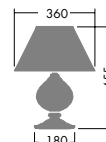

¥44,000 **ランプ付**

60W E26 × 1灯
一般球・クリア

本体 / 鋼板・鋼管 クロームメッキ
ガラス 透明

カバー / 布 紺

- 2.1kg
- スイッチ付(60-5-0)
- コード3m付(黒)

DST-54154

¥42,000 **ランプ付**

60W E26 × 1灯
一般球・クリア

本体 / 鋼板・鋼管 金色メッキ
ガラス 透明

カバー / 布 白

- 2.4kg
- スイッチ付(60-5-0)
- コード3m付(黒)

DST-53063

¥39,000 **ランプ付**

60W E17 × 1灯
ミニクリプトン球

本体 / 鋼板 クロームメッキ
ガラス 透明(リップ)

カバー / 布 白