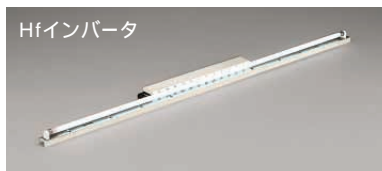

Hf蛍光灯高出力形T5管 54W×1灯