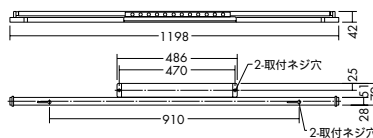

DSY-52371E (100V/200V) **G**

¥21,500 **ランプ別**

- 54W×1灯 Hf蛍光灯高出力形T5管(EHF)

1. 本体 / 鋼板 白塗装
- 1.1kg
  - 消費効率: 79.2 ℓ m/W(4830 ℓ m/61W)
  - ランプ: FHF54SE
  - 壁付・床付兼用
  - 縦長付・横長付兼用

注) 天井付はできません。