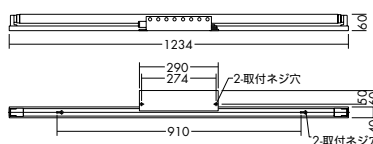

蛍光灯 40W×1灯

**DSY-50811** (100V)

¥3,800 **ランプ別**

**DSY-50774** (100V)

¥5,950 **ランプ別**

- 40W×1灯 蛍光灯(GL)
- 40W×1灯 蛍光灯(GH)

- 本体 / 鋼板 白塗装
- 1.6kg
  - 消費効率: 65.1 ℓ m/W(2800 ℓ m/43W)
  - ランプ: FL40SS/37
  - 壁付・床付兼用
  - 縦長付・横長付兼用