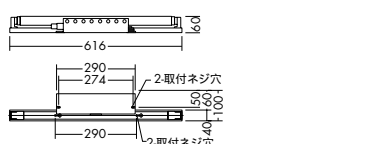

¥9,800 **ランプ別**

- 20W×1灯 高演色性蛍光灯(EGL)

- 本体 / 鋼板 白塗装
- 0.7kg
  - 天井付・壁付・床付兼用
  - 縦長付・横長付兼用

蛍光灯 20W×1灯

**DSY-50810** (100V)

¥3,300 **ランプ別**

**DSY-50773** (100V)

¥4,980 **ランプ別**