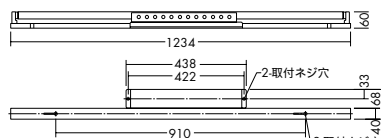

DSY-52369 (100~254V) **G**

¥13,800 **ランプ別**

- 32W×1灯 Hf蛍光灯(EHF)

1. 本体 / 鋼板 白塗装
- 1.3kg
  - 消費効率: 95.0 ℓ m/W(3420 ℓ m/36W)
  - ランプ: FHF32EX
  - 天井付・壁付・床付兼用
  - 縦長付・横長付兼用