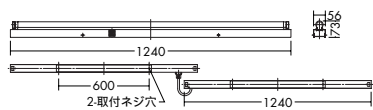

- 本体 / 鋼板 白塗装
- 2.3kg
  - 消費効率: 101.3 ℓ m/W(9120 ℓ m/90W)
  - ランプ: FHF32EX×2
  - 天井付・壁付・床付兼用
  - 縦長付・横長付兼用
  - 親子式 2灯1組

Hf蛍光灯高出力形T5管 54W×1灯

**DSY-52371E** (100V/200V) **G**

¥21,500 **ランプ別**

- 54W×1灯 Hf蛍光灯高出力形T5管(EHF)