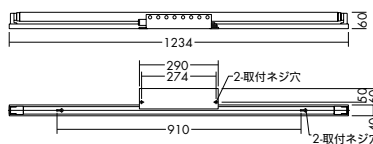

蛍光灯 40W×1灯

**DSY-50811** (100V)

¥3,800 **ランプ別**

**DSY-50774** (100V)

¥5,950 **ランプ別**

- 40W×1灯 蛍光灯(GL)
- 40W×1灯 蛍光灯(GH)

- 本体 / 鋼板 白塗装
- 1.6kg
  - 消費効率: 65.1 ℓ m/W(2800 ℓ m/43W)
  - ランプ: FL40SS/37
  - 壁付・床付兼用
  - 縦長付・横長付兼用

注) 天井付はできません。

施工最小寸法

**DSY-51960, DSY-51962, DSY-52369**

**DSY-52371E**

注) 天井付はできません。

**DSY-50773, DSY-50774, DSY-50810, DSY-50811**

注) 必ず木ネジで補強材のある位置に取り付けてください。  
開口寸法150mmは、施工を考慮した設定です。

注) 天井付はできません。