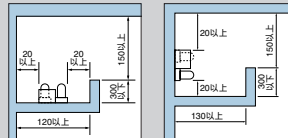

注) 天井付はできません。

施工最小寸法

**DSY-51960, DSY-51962, DSY-52369**

**DSY-52371E**

注) 天井付はできません。

**DSY-50773, DSY-50774, DSY-50810, DSY-50811**

注) 必ず木ネジで補強材のある位置に取り付けてください。  
開口寸法150mmは、施工を考慮した設定です。

注) 天井付はできません。