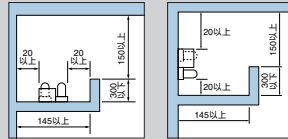

注) 天井付はできません。

施工最小寸法

**DSY-51960, DSY-51962, DSY-52369**

**DSY-52371E**

注) 天井付はできません。

**DSY-50773, DSY-50774, DSY-50810, DSY-50811**

注) 必ず木ネジで補強材のある位置に取り付けてください。  
開口寸法150mmは、施工を考慮した設定です。

注) 天井付はできません。