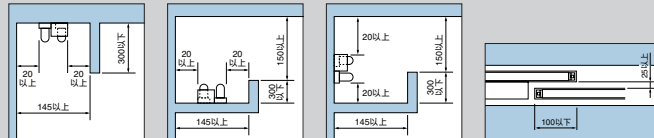

蛍光灯 40W×1灯

**DSY-50811** (100V)

¥3,800 **ランプ別**

**DSY-50774** (100V)

¥5,950 **ランプ別**

- 40W×1灯 蛍光灯(GL)
- 40W×1灯 蛍光灯(GH)

- 本体 / 鋼板 白塗装
- 1.6kg
  - 消費効率: 65.1 ℓ m/W(2800 ℓ m/43W)
  - ランプ: FL40SS/37
  - 壁付・床付兼用
  - 縦長付・横長付兼用

注) 天井付はできません。

施工最小寸法

**DSY-51960, DSY-51962, DSY-52369**

**DSY-52371E**

注) 天井付はできません。

**DSY-50773, DSY-50774, DSY-50810, DSY-50811**

注) 必ず木ネジで補強材のある位置に取り付けてください。  
開口寸法150mmは、施工を考慮した設定です。

注) 天井付はできません。