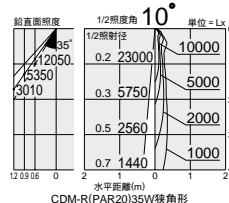

セラメタプレミアS 35W/70W

セラメタプレミアS 70W (EU10)

- 2,900K DP-54897 ¥14,000(7,400ℓm 12,000h)
- 3,500K DP-54898 ¥14,000(7,500ℓm 12,000h)
- 4,200K DP-54899 ¥14,000(7,300ℓm 12,000h)

セラメタプレミアS適合安定器

インバータ
70W用 DP-53271(100~242V)¥23,000
管灯回路配線長 2m以内

セラメタプレミアS 35W (EU10)

- 2,900K DP-54894 ¥12,000(3,500ℓm 12,000h)
- 3,500K DP-54895 ¥12,000(3,500ℓm 12,000h)
- 4,200K DP-54896 ¥12,000(3,500ℓm 12,000h)

セラメタプレミアS適合安定器

インバータ
35W用 DP-53277(100~242V)¥22,500
管灯回路配線長 2m以内

CDM-R (PAR20) 35W

CDM-R (PAR20) 35W (E26)

- 3,000K 狭角形 DP-54407 ¥12,000(23,000cd 9,000h)
- 広角形 DP-54408 ¥12,000(5,000cd 9,000h)
- 4,200K 狭角形 DP-54409 ¥12,000(21,500cd 6,000h)
- 広角形 DP-54410 ¥12,000(5,000cd 6,000h)

CDM-R適合安定器

インバータ
35W用 DP-53277(100~242V)¥22,500
管灯回路配線長 2m以内
4,200Kはインバータ専用です。

セラメタプレミアS
35W/70W

- 2,900K
- 3,500K
- 4,200K

- ユニバーサル
- 首振り角 左右 45°
- 近接限度 0.8m

灯具

DSU-3325XW (オフホワイト)

DSU-3325XB (ブラック)

¥8,500 ランプ別 安定器別

- 35W/70W (EU10) × 1灯
- セラメタプレミアS

灯具 / アルミダイカスト 塗装

反射板 / アルミ シルバー 電解 (エンボス・上部鏡面)

- 0.5kg
- 首振り各 45° (2軸)
- 安定器別置

単体では使用できません。必ず取付枠と組み合わせてご使用ください。

- ユニバーサル
- 首振り角 左右 45°
- 近接限度 0.6m

灯具

DSU-3326XW (オフホワイト)

DSU-3326XB (ブラック)

¥8,500 ランプ別 安定器別

- 35W/70W (EU10) × 1灯
- セラメタプレミアS

灯具 / アルミダイカスト 塗装

反射板 / アルミ シルバー 電解 (エンボス)

- 0.5kg
- 首振り各 45° (2軸)
- 安定器別置

単体では使用できません。必ず取付枠と組み合わせてご使用ください。

CDM-R
(PAR20)
35W

- 3,000K
- 4,200K

- ユニバーサル
- 首振り角 左右 45°
- 近接限度 0.4m

灯具

DSU-3327XW (オフホワイト)

DSU-3327XB (ブラック)

¥8,500 ランプ別 安定器別

- 35W E26 × 1灯
- CDM-R (PAR20)

灯具 / アルミダイカスト 塗装

- 0.5kg
- 首振り各 45° (2軸)
- 安定器別置

単体では使用できません。必ず取付枠と組み合わせてご使用ください。

オプション

フード

DP-54888 (オフホワイト)

DP-54889 (ブラック)

¥2,500

- アルミダイカスト 塗装 (内面黒塗装)
- 径 77 長 11mm 0.1kg