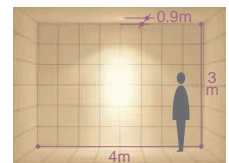

セラメタプレミアS 35W/70W

セラメタプレミアS 70W (EU10)

- 2,900K DP-54897 ¥14,000(7,400ℓm 12,000h)
- 3,500K DP-54898 ¥14,000(7,500ℓm 12,000h)
- 4,200K DP-54899 ¥14,000(7,300ℓm 12,000h)

セラメタプレミアS適合安定器

インバータ
70W用 DP-53271(100~242V)¥23,000
管灯回路配線長 2m以内

セラメタプレミアS 35W (EU10)

- 2,900K DP-54894 ¥12,000(3,500ℓm 12,000h)
- 3,500K DP-54895 ¥12,000(3,500ℓm 12,000h)
- 4,200K DP-54896 ¥12,000(3,500ℓm 12,000h)

セラメタプレミアS適合安定器

インバータ
35W用 DP-53277(100~242V)¥22,500
管灯回路配線長 2m以内

CDM-R (PAR20) 35W

CDM-R (PAR20) 35W (E26)

- 3,000K 狭角形 DP-54407 ¥12,000(23,000cd 9,000h)
- 広角形 DP-54408 ¥12,000(5,000cd 9,000h)
- 4,200K 狭角形 DP-54409 ¥12,000(21,500cd 6,000h)
- 広角形 DP-54410 ¥12,000(5,000cd 6,000h)

CDM-R適合安定器

インバータ
35W用 DP-53277(100~242V)¥22,500
管灯回路配線長 2m以内
4,200Kはインバータ専用です。

セラメタプレミアS
35W/70W

- 2,900K
- 3,500K
- 4,200K

- ユニバーサル
- 首振り角 左右 45°
- 近接限度 0.8m

灯具

DSU-3325XW (オフホワイト)

DSU-3325XB (ブラック)

¥8,500 ランプ別 安定器別

- 35W/70W (EU10) × 1灯
- セラメタプレミアS

灯具 / アルミダイカスト 塗装

反射板 / アルミ シルバー 電解 (エンボス・上部鏡面)

- 0.5kg
- 首振り各 45° (2軸)
- 安定器別置

単体では使用できません。必ず取付枠と組み合わせてご使用ください。

- ユニバーサル
- 首振り角 左右 45°
- 近接限度 0.6m

灯具

DSU-3326XW (オフホワイト)

DSU-3326XB (ブラック)

¥8,500 ランプ別 安定器別

- 35W/70W (EU10) × 1灯
- セラメタプレミアS

灯具 / アルミダイカスト 塗装

反射板 / アルミ シルバー 電解 (エンボス)

- 0.5kg
- 首振り各 45° (2軸)
- 安定器別置

単体では使用できません。必ず取付枠と組み合わせてご使用ください。

CDM-R
(PAR20)
35W

- 3,000K
- 4,200K

- ユニバーサル
- 首振り角 左右 45°
- 近接限度 0.4m

灯具

DSU-3327XW (オフホワイト)

DSU-3327XB (ブラック)

¥8,500 ランプ別 安定器別

- 35W E26 × 1灯
- CDM-R (PAR20)

灯具 / アルミダイカスト 塗装

- 0.5kg
- 首振り各 45° (2軸)
- 安定器別置

単体では使用できません。必ず取付枠と組み合わせてご使用ください。

オプション

フード

DP-54888 (オフホワイト)

DP-54889 (ブラック)

¥2,500

- アルミダイカスト 塗装 (内面黒塗装)
- 径 77 長 11mm 0.1kg