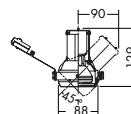

- ユニバーサル
- 首振り角 左右 45°
- 近接限度 0.4m

灯具

DSU-3327XW (オフホワイト)

DSU-3327XB (ブラック)

¥8,500 ランプ別 安定器別

- 35W E26 × 1灯
- CDM-R (PAR20)

灯具 / アルミダイカスト 塗装

- 0.5kg
- 首振り各 45° (2軸)
- 安定器別置

単体では使用できません。必ず取付枠と組み合わせてご使用ください。

オプション

フード

DP-54888 (オフホワイト)

DP-54889 (ブラック)

¥2,500

- アルミダイカスト 塗装 (内面黒塗装)
- 径 77 長 11mm 0.1kg