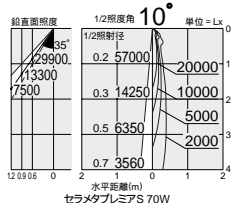

DSU-3326XW

DSU-3326XB

- ユニバーサル
- 首振り角 左右 45°
- 近接限度 0.6m

灯具

DSU-3326XW (オフホワイト)

DSU-3326XB (ブラック)

¥8,500 ランプ別 安定器別

- 35W/70W (EU10) × 1灯
- セラメタプレミアS