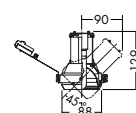

CDM-R
(PAR20)
35W

- 3,000K
- 4,200K