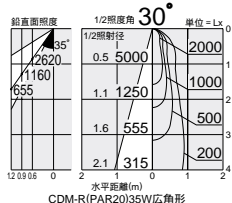

セラメタプレミアS 35W/70W

セラメタプレミアS 70W (EU10)

- 2,900K DP-54897 ¥14,000(7,400ℓm 12,000h)
- 3,500K DP-54898 ¥14,000(7,500ℓm 12,000h)
- 4,200K DP-54899 ¥14,000(7,300ℓm 12,000h)

セラメタプレミアS適合安定器

インバータ
70W用 DP-53271(100~242V)¥23,000
管灯回路配線長 2m以内

セラメタプレミアS 35W (EU10)

- 2,900K DP-54894 ¥12,000(3,500ℓm 12,000h)
- 3,500K DP-54895 ¥12,000(3,500ℓm 12,000h)
- 4,200K DP-54896 ¥12,000(3,500ℓm 12,000h)

セラメタプレミアS適合安定器

インバータ
35W用 DP-53277(100~242V)¥22,500
管灯回路配線長 2m以内

CDM-R (PAR20) 35W

CDM-R (PAR20) 35W (E26)

- 3,000K 狭角形 DP-54407 ¥12,000(23,000cd 9,000h)
- 広角形 DP-54408 ¥12,000(5,000cd 9,000h)
- 4,200K 狭角形 DP-54409 ¥12,000(21,500cd 6,000h)
- 広角形 DP-54410 ¥12,000(5,000cd 6,000h)

CDM-R適合安定器

インバータ
35W用 DP-53277(100~242V)¥22,500
管灯回路配線長 2m以内
4,200Kはインバータ専用です。

セラメタプレミアS
35W/70W

- 2,900K
- 3,500K
- 4,200K

- ユニバーサル
- 首振り角 左右 45°
- 近接限度 0.8m

灯具

DSU-3325XW (オフホワイト)

DSU-3325XB (ブラック)

¥8,500 ランプ別 安定器別

- 35W/70W (EU10) × 1灯
- セラメタプレミアS

灯具 / アルミダイカスト 塗装

反射板 / アルミ シルバー 電解 (エンボス・上部鏡面)

- 0.5kg
- 首振り各 45° (2軸)
- 安定器別置

単体では使用できません。必ず取付枠と組み合わせてご使用ください。

- ユニバーサル
- 首振り角 左右 45°
- 近接限度 0.6m

灯具

DSU-3326XW (オフホワイト)

DSU-3326XB (ブラック)

¥8,500 ランプ別 安定器別

- 35W/70W (EU10) × 1灯
- セラメタプレミアS

灯具 / アルミダイカスト 塗装

反射板 / アルミ シルバー 電解 (エンボス)

- 0.5kg
- 首振り各 45° (2軸)
- 安定器別置

単体では使用できません。必ず取付枠と組み合わせてご使用ください。

CDM-R
(PAR20)
35W

- 3,000K
- 4,200K

- ユニバーサル
- 首振り角 左右 45°
- 近接限度 0.4m

灯具

DSU-3327XW (オフホワイト)

DSU-3327XB (ブラック)

¥8,500 ランプ別 安定器別

- 35W E26 × 1灯
- CDM-R (PAR20)

灯具 / アルミダイカスト 塗装

- 0.5kg
- 首振り各 45° (2軸)
- 安定器別置

単体では使用できません。必ず取付枠と組み合わせてご使用ください。

オプション

フード

DP-54888 (オフホワイト)

DP-54889 (ブラック)

¥2,500

- アルミダイカスト 塗装 (内面黒塗装)
- 径 77 長 11mm 0.1kg