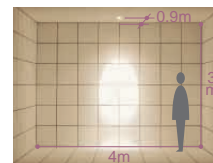

セラメタプレミアS 35W/70W

セラメタプレミアS 70W (EU10)

- 2,900K DP-54897 ¥14,000(7,400ℓm 12,000h)
- 3,500K DP-54898 ¥14,000(7,500ℓm 12,000h)
- 4,200K DP-54899 ¥14,000(7,300ℓm 12,000h)

セラメタプレミアS適合安定器

インバータ
70W用 DP-53271(100~242V)¥23,000
管灯回路配線長 2m以内

セラメタプレミアS 35W (EU10)

- 2,900K DP-54894 ¥12,000(3,500ℓm 12,000h)
- 3,500K DP-54895 ¥12,000(3,500ℓm 12,000h)
- 4,200K DP-54896 ¥12,000(3,500ℓm 12,000h)

セラメタプレミアS適合安定器

インバータ
35W用 DP-53277(100~242V)¥22,500
管灯回路配線長 2m以内

CDM-R (PAR20) 35W

CDM-R (PAR20) 35W (E26)

- 3,000K 狭角形 DP-54407 ¥12,000(23,000cd 9,000h)
- 広角形 DP-54408 ¥12,000(5,000cd 9,000h)
- 4,200K 狭角形 DP-54409 ¥12,000(21,500cd 6,000h)
- 広角形 DP-54410 ¥12,000(5,000cd 6,000h)

CDM-R適合安定器

インバータ
35W用 DP-53277(100~242V)¥22,500
管灯回路配線長 2m以内
4,200Kはインバータ専用です。

セラメタプレミアS
35W/70W

- 2,900K
- 3,500K
- 4,200K

- ユニバーサル
- 首振り角 左右 45°
- 近接限度 0.8m

灯具

DSU-3325XW (オフホワイト)

DSU-3325XB (ブラック)

¥8,500 ランプ別 安定器別

- 35W/70W (EU10) × 1灯
- セラメタプレミアS

灯具 / アルミダイカスト 塗装

反射板 / アルミ シルバー 電解 (エンボス・上部鏡面)

- 0.5kg
- 首振り各 45° (2軸)
- 安定器別置

単体では使用できません。必ず取付枠と組み合わせてご使用ください。

- ユニバーサル
- 首振り角 左右 45°
- 近接限度 0.6m

灯具

DSU-3326XW (オフホワイト)

DSU-3326XB (ブラック)

¥8,500 ランプ別 安定器別

- 35W/70W (EU10) × 1灯
- セラメタプレミアS

灯具 / アルミダイカスト 塗装

反射板 / アルミ シルバー 電解 (エンボス)

- 0.5kg
- 首振り各 45° (2軸)
- 安定器別置

単体では使用できません。必ず取付枠と組み合わせてご使用ください。

CDM-R
(PAR20)
35W

- 3,000K
- 4,200K

- ユニバーサル
- 首振り角 左右 45°
- 近接限度 0.4m

灯具

DSU-3327XW (オフホワイト)

DSU-3327XB (ブラック)

¥8,500 ランプ別 安定器別

- 35W E26 × 1灯
- CDM-R (PAR20)

灯具 / アルミダイカスト 塗装

- 0.5kg
- 首振り各 45° (2軸)
- 安定器別置

単体では使用できません。必ず取付枠と組み合わせてご使用ください。

オプション

フード

DP-54888 (オフホワイト)

DP-54889 (ブラック)

¥2,500

- アルミダイカスト 塗装 (内面黒塗装)
- 径 77 長 11mm 0.1kg