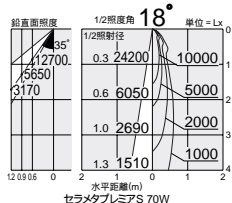

セラメタプレミアS 35W/70W

セラメタプレミアS 70W (EU10)

- 2,900K DP-54897 ¥14,000(7,400ℓm 12,000h)
- 3,500K DP-54898 ¥14,000(7,500ℓm 12,000h)
- 4,200K DP-54899 ¥14,000(7,300ℓm 12,000h)

セラメタプレミアS適合安定器

インバータ
70W用 DP-53271(100~242V)¥23,000
管灯回路配線長 2m以内

セラメタプレミアS 35W (EU10)

- 2,900K DP-54894 ¥12,000(3,500ℓm 12,000h)
- 3,500K DP-54895 ¥12,000(3,500ℓm 12,000h)
- 4,200K DP-54896 ¥12,000(3,500ℓm 12,000h)

セラメタプレミアS適合安定器

インバータ
35W用 DP-53277(100~242V)¥22,500
管灯回路配線長 2m以内

CDM-R (PAR20) 35W

CDM-R (PAR20) 35W (E26)

- 3,000K 狭角形 DP-54407 ¥12,000(23,000cd 9,000h)
- 広角形 DP-54408 ¥12,000(5,000cd 9,000h)
- 4,200K 狭角形 DP-54409 ¥12,000(21,500cd 6,000h)
- 広角形 DP-54410 ¥12,000(5,000cd 6,000h)

CDM-R適合安定器

インバータ
35W用 DP-53277(100~242V)¥22,500
管灯回路配線長 2m以内
4,200Kはインバータ専用です。

セラメタプレミアS
35W/70W

- 2,900K
- 3,500K
- 4,200K

- ユニバーサル
- 首振り角 左右 45°
- 近接限度 0.8m

灯具

DSU-3325XW (オフホワイト)

DSU-3325XB (ブラック)

¥8,500 ランプ別 安定器別

- 35W/70W (EU10) × 1灯
- セラメタプレミアS

灯具 / アルミダイカスト 塗装

反射板 / アルミ シルバー 電解 (エンボス・上部鏡面)

- 0.5kg
- 首振り各 45° (2軸)
- 安定器別置

単体では使用できません。必ず取付枠と組み合わせてご使用ください。

- ユニバーサル
- 首振り角 左右 45°
- 近接限度 0.6m

灯具

DSU-3326XW (オフホワイト)

DSU-3326XB (ブラック)

¥8,500 ランプ別 安定器別

- 35W/70W (EU10) × 1灯
- セラメタプレミアS

灯具 / アルミダイカスト 塗装

反射板 / アルミ シルバー 電解 (エンボス)

- 0.5kg
- 首振り各 45° (2軸)
- 安定器別置

単体では使用できません。必ず取付枠と組み合わせてご使用ください。

CDM-R
(PAR20)
35W

- 3,000K
- 4,200K

- ユニバーサル
- 首振り角 左右 45°
- 近接限度 0.4m

灯具

DSU-3327XW (オフホワイト)

DSU-3327XB (ブラック)

¥8,500 ランプ別 安定器別

- 35W E26 × 1灯
- CDM-R (PAR20)

灯具 / アルミダイカスト 塗装

- 0.5kg
- 首振り各 45° (2軸)
- 安定器別置

単体では使用できません。必ず取付枠と組み合わせてご使用ください。

オプション

フード

DP-54888 (オフホワイト)

DP-54889 (ブラック)

¥2,500

- アルミダイカスト 塗装 (内面黒塗装)
- 径 77 長 11mm 0.1kg