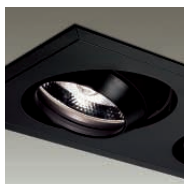

オプション

フード

DP-54888 (オフホワイト)

DP-54889 (ブラック)

¥2,500

- アルミダイカスト 塗装 (内面黒塗装)
- 径 77 長 11mm 0.1kg