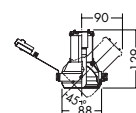

DSU-3326XW

DSU-3326XB

- ユニバーサル
- 首振り角 左右 45°
- 近接限度 0.6m

灯具

DSU-3326XW (オフホワイト)

DSU-3326XB (ブラック)

¥8,500 ランプ別 安定器別

- 35W/70W (EU10) × 1灯
- セラメタプレミアS