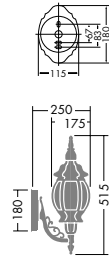

DWP-22831

¥33,000 ランプ付

100W(E26)×1灯
一般球・クリア

本体 / アルミ鋳物 青銅色塗装
カバー / ガラス スモーク
●1.5kg
●防雨形
●イタリー製
●絶縁台別売 (DP-30922 ¥1,900)
▶P.900

DWP-51512

¥28,000 ランプ付

60W(E26)×1灯
一般球・クリア

本体 / アルミダイカスト 黒塗装
カバー / ポリカーボネート 透明
●1.7kg
●防雨形
●絶縁台別売 (DP-30927 ¥1,600)
▶P.870

DWP-22811

¥29,800 ランプ付

100W(E26)×1灯
一般球・クリア

本体 / アルミ・アルミ鋳物 白塗装(一部金色)
カバー / ポリカーボネート アンバー

●1.5kg
●防雨形
●イタリー製
●絶縁台別売 (DP-30922 ¥1,900)
▶P.900

DWP-22821

¥28,100 ランプ付

100W(E26)×1灯
一般球・クリア