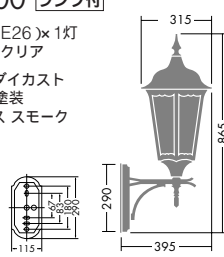

D59-9271

¥148,000 ランプ付

100W(E26)×1灯
一般球・クリア

本体 / アルミ鋳物 青銅色塗装
カバー / ガラス 透明(面取り)
●7.5kg
●防雨形
▶P.900

D59-7127

¥126,000 ランプ付

100W(E26)×1灯
一般球・クリア

本体 / アルミダイカスト 青銅色塗装
カバー / ガラス スモーク
●6.5kg
●防雨形

DWP-22831

¥33,000 ランプ付

100W(E26)×1灯
一般球・クリア

本体 / アルミ鋳物 青銅色塗装
カバー / ガラス スモーク
●1.5kg
●防雨形
●イタリー製
●絶縁台別売 (DP-30922 ¥1,900)
▶P.900

DWP-51512

¥28,000 ランプ付

60W(E26)×1灯
一般球・クリア

本体 / アルミダイカスト 黒塗装
カバー / ポリカーボネート 透明
●1.7kg
●防雨形
●絶縁台別売 (DP-30927 ¥1,600)
▶P.870