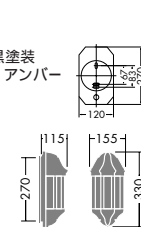

DWP-31514

¥16,900 ランプ付

40W(E26)×1灯
一般球・クリア

本体 / アルミダイカスト 青銅色塗装
カバー / ポリカーボネート アンバー
●1.2kg
●防雨形
●絶縁台別売 (DP-32269 ¥2,600)
▶P.900

DWP-31513

¥16,900 ランプ付

40W(E26)×1灯
一般球・クリア

本体 / アルミダイカスト 黒塗装
カバー / ポリカーボネート アンバー
●1.2kg
●防雨形
●絶縁台別売 (DP-32269 ¥2,600)
▶P.900