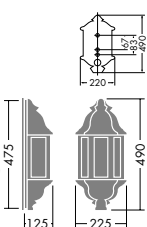

DWP-53652

¥24,800 ランプ付

60W(E17)×1灯
ミニクリプトン球

本体 / 銅板・銅管 青銅色古味塗装
カバー / ガラス 乳白消し
●1.4kg
●防雨形
●絶縁台別売 C-1992 ¥470
▶P.900

DWP-22841

¥29,000 ランプ付

60W(E26)×1灯
一般球・クリア

本体 / アルミ鋳物 黒塗装
カバー / ガラス スモーク
●2.5kg
●防雨形
●イタリー製
●絶縁台別売 (DP-30925 ¥3,500)
▶P.900