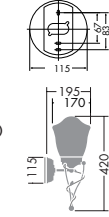

DWP-53652

¥24,800 ランプ付

60W(E17)×1灯
ミニクリプトン球

本体 / 銅板・銅管 青銅色古味塗装
カバー / ガラス 乳白消し
●1.4kg
●防雨形
●絶縁台別売 C-1992 ¥470
▶P.900

DWP-22841

¥29,000 ランプ付

60W(E26)×1灯
一般球・クリア

本体 / アルミ鋳物 黒塗装
カバー / ガラス スモーク
●2.5kg
●防雨形
●イタリー製
●絶縁台別売 (DP-30925 ¥3,500)
▶P.900