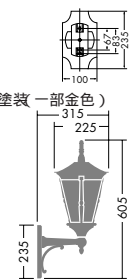

DWP-22811

¥29,800 ランプ付

100W(E26)×1灯
一般球・クリア

本体 / アルミ・アルミ鋳物 白塗装(一部金色)
カバー / ポリカーボネート アンバー

●1.5kg
●防雨形
●イタリー製
●絶縁台別売 (DP-30922 ¥1,900)
▶P.900