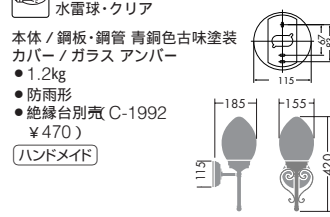

DWP-53652

¥24,800 ランプ付

60W(E17)×1灯
ミニクリプトン球

本体 / 銅板・銅管 青銅色古味塗装
カバー / ガラス 乳白消し
●1.4kg
●防雨形
●絶縁台別売 C-1992 ¥470
▶P.900