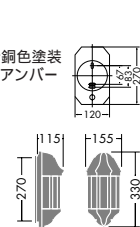

DWP-31514

¥16,900 ランプ付

40W(E26)×1灯
一般球・クリア

本体 / アルミダイカスト 青銅色塗装
カバー / ポリカーボネート アンバー
●1.2kg
●防雨形
●絶縁台別売 (DP-32269 ¥2,600)
▶P.900