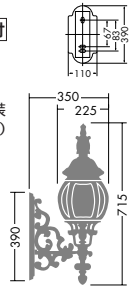

D59-9271

¥148,000 ランプ付

100W(E26)×1灯
一般球・クリア

本体 / アルミ鋳物 青銅色塗装
カバー / ガラス 透明(面取り)
●7.5kg
●防雨形
▶P.900

D59-7127

¥126,000 ランプ付

100W(E26)×1灯
一般球・クリア

本体 / アルミダイカスト 青銅色塗装
カバー / ガラス スモーク
●6.5kg
●防雨形

DWP-22831

¥33,000 ランプ付

100W(E26)×1灯
一般球・クリア

本体 / アルミ鋳物 青銅色塗装
カバー / ガラス スモーク
●1.5kg
●防雨形
●イタリー製
●絶縁台別売 (DP-30922 ¥1,900)
▶P.900

DWP-51512

¥28,000 ランプ付

60W(E26)×1灯
一般球・クリア

本体 / アルミダイカスト 黒塗装
カバー / ポリカーボネート 透明
●1.7kg
●防雨形
●絶縁台別売 (DP-30927 ¥1,600)
▶P.870