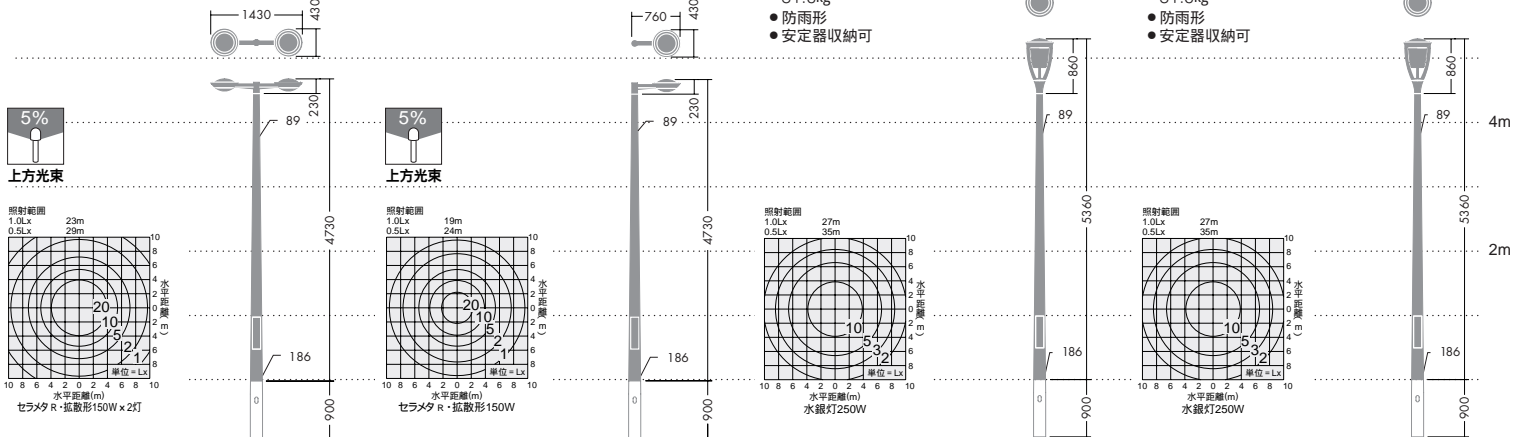

セット価格

テーブルポールセット
¥383,000 ランプ別 安定器別

テーブルポールセット
¥296,000 ランプ別 安定器別

テーブルポールセット
¥343,000 ランプ別 安定器別

テーブルポールセット
¥343,000 ランプ別 安定器別

段付ポールセット
¥260,000 ランプ別 安定器別

段付ポールセット
¥173,000 ランプ別 安定器別

段付ポールセット
¥220,000 ランプ別 安定器別

段付ポールセット
¥220,000 ランプ別 安定器別

150W(E26)×2灯
CDM-TP・拡散形
150W(E26)×2灯
セラメタ®・拡散形
本体 / アルミダイカスト・鋼管 ダークグレー塗装
カバー / 硬質ガラス 乳白
ポール / 鋼管 錆止め塗装
●84.5kg
●防雨形
●安定器収納可

150W(E26)×1灯
CDM-TP・拡散形
150W(E26)×1灯
セラメタ®・拡散形
本体 / アルミダイカスト・鋼管 ダークグレー塗装
カバー / 硬質ガラス 乳白
ポール / 鋼管 錆止め塗装
●79.4kg
●防雨形
●安定器収納可

250W(E39)×1灯
水銀灯
250W(E39)×1灯
メタルハライドランプ
250W(E39)×1灯
ハイカライト®(一般形・高彩度形)
本体 / アルミダイカスト ダークグレー塗装
カバー / 硬質ガラス 乳白
ポール / 鋼管 錆止め塗装
●81.6kg
●防雨形
●安定器収納可

250W(E39)×1灯
水銀灯
250W(E39)×1灯
メタルハライドランプ
250W(E39)×1灯
ハイカライト®(一般形・高彩度形)
本体 / アルミダイカスト ブラウン塗装
カバー / 硬質ガラス 乳白
ポール / 鋼管 錆止め塗装
●81.6kg
●防雨形
●安定器収納可