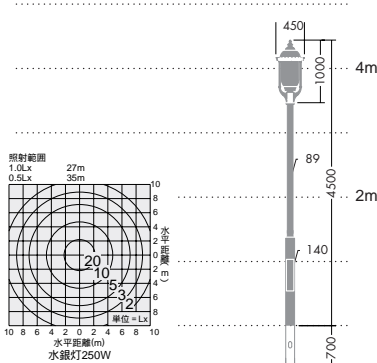

- 250W(E39)×1灯
水銀灯
- 250W(E39)×1灯
メタルハライドランプ
- 250W(E39)×1灯
ハイカライト®(一般形・高彩度形)

本体 / 鋼板・アルミ鋳物 銀古味色塗装
カバー / ガラス 乳白
ポール / 鋼管 錆止め塗装

- 74.5kg
- 防雨形
- 安定器収納可

ハカマ
DOD-79604
¥300,000

- アルミ鋳物 銀古味色塗装
- 50.0kg

装着手順

DOD-79604は二分割で構成されています。
注 下端は必ず水平で凹凸のない面に設置してください。

灯具
DWP-76004
¥105,000 ランプ別

ポール
DOD-79520
¥65,000 安定器別

セット価格
¥170,000 ランプ別 安定器別

- 250W(E39)×1灯
水銀灯

本体 / 鋼板・鋼管・アルミ鋳物 黒サテン塗装
カバー / 硬質ガラス 乳白
ポール / 鋼管 錆止め塗装

- 56.0kg
- 防雨形
- 安定器収納可

水銀灯 **8.900K**
250W(E39)
HF250X ¥4,620(12,700ℓm 12,000h)