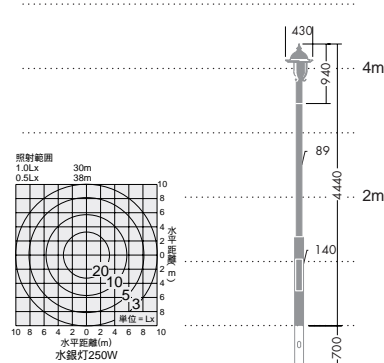

- 250W(E39)×1灯
水銀灯
- 250W(E39)×1灯
メタルハライドランプ
- 250W(E39)×1灯
ハイカライト®(一般形・高彩度形)

本体 / 鋼板・アルミ鋳物 銀古味色塗装
カバー / ガラス 乳白
ポール / 鋼管 錆止め塗装

- 74.5kg
- 防雨形
- 安定器収納可

ハカマ
DOD-79604
¥300,000

- アルミ鋳物 銀古味色塗装
- 50.0kg

装着手順

DOD-79604は二分割で構成されています。
注 下端は必ず水平で凹凸のない面に設置してください。

灯具
DWP-76004
¥105,000 ランプ別

ポール
DOD-79520
¥65,000 安定器別

セット価格
¥170,000 ランプ別 安定器別

- 250W(E39)×1灯
水銀灯

本体 / 鋼板・鋼管・アルミ鋳物 黒サテン塗装
カバー / 硬質ガラス 乳白
ポール / 鋼管 錆止め塗装

- 56.0kg
- 防雨形
- 安定器収納可

水銀灯 **8.900K**
250W(E39)
HF250X ¥4,620(12,700ℓm 12,000h)