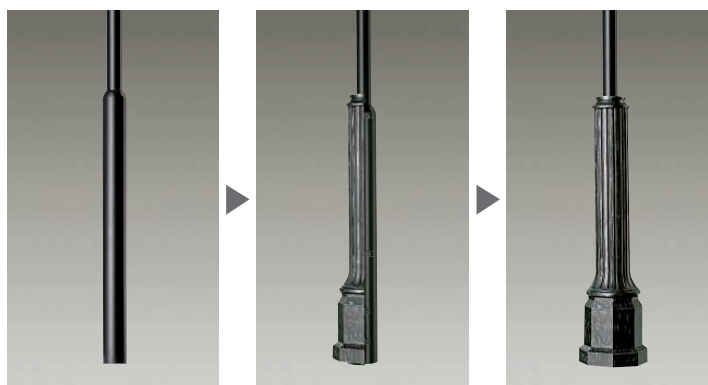

- 250W(E39)×1灯
水銀灯
- 250W(E39)×1灯
メタルハライドランプ
- 250W(E39)×1灯
ハイカライト®(一般形・高彩度形)

本体 / 鋼板・アルミ鋳物 銀古味色塗装
カバー / ガラス 乳白
ポール / 鋼管 錆止め塗装

- 74.5kg
- 防雨形
- 安定器収納可

ハカマ
DOD-79604
¥300,000

- アルミ鋳物 銀古味色塗装
- 50.0kg

装着手順

DOD-79604は二分割で構成されています。
注 下端は必ず水平で凹凸のない面に設置してください。

灯具
DWP-76004
¥105,000 ランプ別

ポール
DOD-79520
¥65,000 安定器別

セット価格
¥170,000 ランプ別 安定器別

- 250W(E39)×1灯
水銀灯

本体 / 鋼板・鋼管・アルミ鋳物 黒サテン塗装
カバー / 硬質ガラス 乳白
ポール / 鋼管 錆止め塗装

- 56.0kg
- 防雨形
- 安定器収納可

水銀灯 **8.900K**
250W(E39)
HF250X ¥4,620(12,700ℓm 12,000h)