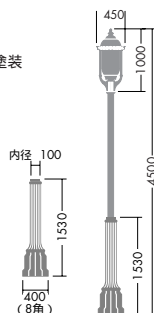

- 250W(E39)×1灯
水銀灯
- 250W(E39)×1灯
メタルハライドランプ
- 250W(E39)×1灯
ハイカライト®(一般形・高彩度形)

本体 / 鋼板・アルミ鋳物 銀古味色塗装
カバー / ガラス 乳白
ポール / 鋼管 錆止め塗装

- 74.5kg
- 防雨形
- 安定器収納可

ハカマ
DOD-79604
¥300,000

- アルミ鋳物 銀古味色塗装
- 50.0kg

装着手順

DOD-79604は二分割で構成されています。
注 下端は必ず水平で凹凸のない面に設置してください。

灯具
DWP-76004
¥105,000 ランプ別

ポール
DOD-79520
¥65,000 安定器別

セット価格
¥170,000 ランプ別 安定器別

- 250W(E39)×1灯
水銀灯

本体 / 鋼板・鋼管・アルミ鋳物 黒サテン塗装
カバー / 硬質ガラス 乳白
ポール / 鋼管 錆止め塗装

- 56.0kg
- 防雨形
- 安定器収納可

水銀灯 **8.900K**
250W(E39)
HF250X ¥4,620(12,700ℓm 12,000h)