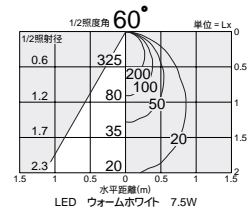

LED

65

LED ホワイト
7.5W

LED ウォームホワイト
7.5W

照明率表 P.951-E

照明率表 P.951-E

DDL-3049WW (ホワイト)
DDL-3049WB (ブラック)

¥19,800 **ランプ付**

LED 7.5W
LED ホワイト

- 枠 / プラスチック
- アクリル 透明(マット)
- 0.3kg
- 調光機能付(25%~100%)
- AC100V
- 調光器別売(DP-34401~34404)
- 埋込必要高60mm
- 取付可能天井厚5~15mm

DDL-3049YW (ホワイト)
DDL-3049YB (ブラック)

¥19,800 **ランプ付**

LED 7.5W
LED ウォームホワイト