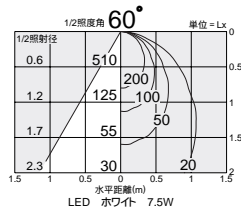

LED

65

LED ホワイト
7.5W

LED ウォームホワイト
7.5W

照明率表 P.951-E

照明率表 P.951-E

DDL-3049WW (ホワイト)
DDL-3049WB (ブラック)

¥19,800 **ランプ付**

LED 7.5W
LED ホワイト

- 枠 / プラスチック
- アクリル 透明(マット)
- 0.3kg
- 調光機能付(25%~100%)
- AC100V
- 調光器別売(DP-34401~34404)
- 埋込必要高60mm
- 取付可能天井厚5~15mm

DDL-3049YW (ホワイト)
DDL-3049YB (ブラック)

¥19,800 **ランプ付**

LED 7.5W
LED ウォームホワイト