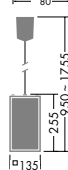

Hfインバータ

DCL-35988L

¥38,800 **ランプ付**

48W + 38W
FHC電球色丸形蛍光灯 (EHF)

カバー / ウォールナット
強化和紙

- 4.0kg
- 消費効率 : 97.5 ℓ m/W (7510 ℓ m/77W)
- ランプ : FHC34EL + FHC27EL
- ブルスイッチ付 (100%-70%-5-0)

DCL-35986

¥19,800 **ランプ付**

60W (E26) × 2灯
一般球

カバー / ウォールナット
強化和紙

- 1.3kg
- E26電球形蛍光灯 (A形) 15Wまで使用可能

DCL-35985

¥10,800 **ランプ付**

60W (E17) × 1灯
ミニクリプトン球

本体 / プラスチック 黒
カバー / ウォールナット
強化和紙

- 0.3kg
- E17電球形蛍光灯 (A形) 15Wまで使用可能

DPN-35984

¥13,800 **ランプ付**

60W (E17) × 1灯
ミニクリプトン球

カバー / ウォールナット
強化和紙

- 0.5kg
- 吊高さ調節可能
- E17電球形蛍光灯 (A形) 15Wまで使用可能

DBK-35990

¥17,000 **ランプ付**

40W (E17) × 2灯
ミニクリプトン球