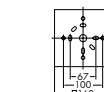

DCL-35985

¥10,800 **ランプ付**

60W (E17) × 1灯
ミニクリプトン球

本体 / プラスチック 黒
カバー / ウォールナット
強化和紙

- 0.3kg
- E17電球形蛍光灯 (A形) 15Wまで使用可能