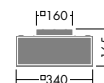

DCL-35985

¥10,800 **ランプ付**

60W (E17) × 1灯
ミニクリプトン球

本体 / プラスチック 黒
カバー / ウォールナット
強化和紙

- 0.3kg
- E17電球形蛍光灯 (A形) 15Wまで使用可能