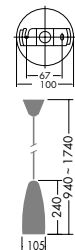

使用器具：DPN-54141

**DPN-36440**

¥12,800 ランプ付

50W(E17)×1灯  
ミニクリプトンレフレクタ球

- カバー / 陶器 白
- 0.8kg
- 吊高さ調節可能

**DPN-36441**

¥12,800 ランプ付

50W(E17)×1灯  
ミニクリプトンレフレクタ球

- カバー / 陶器 黒
- 0.8kg
- 吊高さ調節可能

**DPN-54830**

¥17,300 ランプ付

40W(E17)×1灯  
ミニクリプトン球・クリア

- 本体 / 銅管 白塗装
- カバー / 白磁(抜き模様入)
- 1.2kg
- コード1.5m付

**DPN-54141**

¥15,500 ランプ付

60W(E17)×1灯  
ミニクリプトン球

- 本体 / 銅管 ホワイトブロンズメッキ
- カバー / 白磁 イエロー模様入
- 1.1kg
- コード0.8m付

▶ P.75

**DPN-54142**

¥15,500 ランプ付

60W(E17)×1灯  
ミニクリプトン球

- 本体 / 銅管 ホワイトブロンズメッキ
- カバー / 白磁 赤模様入
- 1.1kg
- コード0.8m付

▶ P.75

点灯時