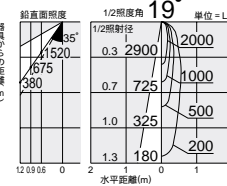

DSP-32370 (チャコールグレー)

¥8,800 ランプ別

85W(E11)×1灯
ダイクロハロゲン球(径70mm)

本体/アルミダイカスト・鋼板 塗装
●0.6kg
●天井付・壁付兼用
●首振り90°・回転350°
床面より1.8m以上離してご使用ください。

ダイクロハロゲン球(径70mm) 130W形75W(E11) 3,000K
狭角形 DP-32750E ¥3,200(13,000cd 3,000h)
中角形 DP-32751E ¥3,200(5,200cd 3,000h)
広角形 DP-32752E ¥3,200(2,600cd 3,000h)

PRIMY プリミィ

ダイクロハロゲン球
75W(径50mm)

3,000K

首振り角 片側 90°
回転角 330°
近接限度 0.3m

DSL-1696XW

DSL-1696XB

DSL-1697XW

DSL-1697XB