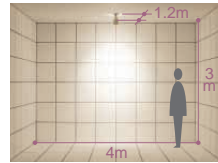

VARSA ヴァーサ

ダイクロハロゲン球
85W(径70mm)

3,000K

首振り角 片側 90°
回転角 350°
近接限度 0.4m