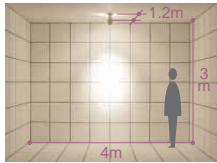

VARSA ヴァーサ

ダイクロハロゲン球
85W(径70mm)

3,000K

首振り角 片側 90°
回転角 350°
近接限度 0.4m