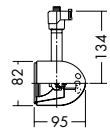

PRIMY プリミィ

ダイクロハロゲン球
75W(径50mm)

3,000K

首振り角 片側 90°
回転角 330°
近接限度 0.3m

DSL-1696XW

DSL-1696XB

DSL-1697XW

DSL-1697XB

プラグタイプ

DSL-1696XW (オフホワイト)

DSL-1696XB (ブラック)

¥5,800 ランプ別

75W(E11)×1灯
ダイクロハロゲン球(径50mm)

本体/鋼板 塗装
●0.3kg
●首振り90°・回転330°

フランジタイプ

DSL-1697XW (オフホワイト)

DSL-1697XB (ブラック)

¥5,800 ランプ別

75W(E11)×1灯
ダイクロハロゲン球(径50mm)

本体/鋼板 塗装
●0.4kg
●天井付・壁付兼用
●首振り90°・回転330°
床面より1.8m以上離してご使用ください。

ダイクロハロゲン球(径50mm) 75W形65W(E11) 3,000K
狭角形 DP-34817 ¥2,600(5,900cd 3,000h)
中角形 DP-34818 ¥2,600(2,900cd 3,000h)
広角形 DP-34819 ¥2,600(1,500cd 3,000h)