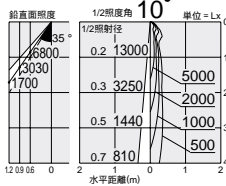

VARSA ヴァーサ

ダイクロハロゲン球
85W(径70mm)

3,000K

首振り角 片側 90°
回転角 350°
近接限度 0.4m

DSP-32367

DSP-32368

DSP-32369

DSP-32370