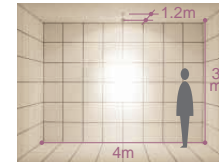

PRIMY プリミィ

ダイクロハロゲン球
75W(径50mm)

3,000K

首振り角 片側 90°
回転角 330°
近接限度 0.3m