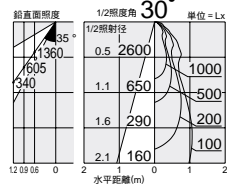

VARSA ヴァーサ

ダイクロハロゲン球
85W(径70mm)

3,000K

首振り角 片側 90°
回転角 350°
近接限度 0.4m

DSP-32367

DSP-32368

DSP-32369

DSP-32370