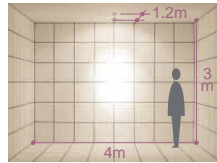

PRIMY プリミィ

ダイクロハロゲン球
75W(径50mm)

3,000K

首振り角 片側 90°
回転角 330°
近接限度 0.3m