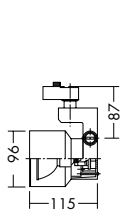

ダイクロハロゲン球(径70mm) 130W形75W(E11) 3,000K
狭角形 DP-32750E ¥3,200(13,000cd 3,000h)
中角形 DP-32751E ¥3,200(5,200cd 3,000h)
広角形 DP-32752E ¥3,200(2,600cd 3,000h)