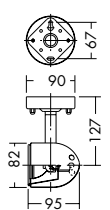

PRIMY プリミィ

ダイクロハロゲン球
75W(径50mm)

3,000K

首振り角 片側 90°
回転角 330°
近接限度 0.3m

DSL-1696XW

DSL-1696XB

DSL-1697XW

DSL-1697XB

プラグタイプ

DSL-1696XW (オフホワイト)

DSL-1696XB (ブラック)

¥5,800 ランプ別

75W(E11)×1灯
ダイクロハロゲン球(径50mm)

本体/鋼板 塗装
●0.3kg
●首振り90°・回転330°

フランジタイプ

DSL-1697XW (オフホワイト)

DSL-1697XB (ブラック)

¥5,800 ランプ別

75W(E11)×1灯
ダイクロハロゲン球(径50mm)

本体/鋼板 塗装
●0.4kg
●天井付・壁付兼用
●首振り90°・回転330°
床面より1.8m以上離してご使用ください。

ダイクロハロゲン球(径50mm) 75W形65W(E11) 3,000K
狭角形 DP-34817 ¥2,600(5,900cd 3,000h)
中角形 DP-34818 ¥2,600(2,900cd 3,000h)
広角形 DP-34819 ¥2,600(1,500cd 3,000h)