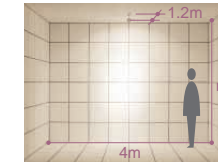

PRIMY プリミィ

ダイクロハロゲン球
75W(径50mm)

3,000K

首振り角 片側 90°
回転角 330°
近接限度 0.3m