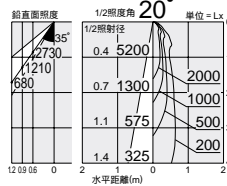

VARSA ヴァーサ

ダイクロハロゲン球
85W(径70mm)

3,000K

首振り角 片側 90°
回転角 350°
近接限度 0.4m

DSP-32367

DSP-32368

DSP-32369

DSP-32370