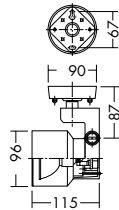

ダイクロハロゲン球(径70mm) 130W形75W(E11) 3,000K
狭角形 DP-32750E ¥3,200(13,000cd 3,000h)
中角形 DP-32751E ¥3,200(5,200cd 3,000h)
広角形 DP-32752E ¥3,200(2,600cd 3,000h)