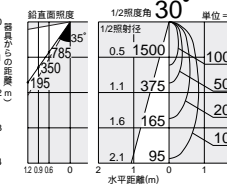

DSP-32370 (チャコールグレー)

¥8,800 ランプ別

85W(E11)×1灯
ダイクロハロゲン球(径70mm)

本体/アルミダイカスト・鋼板 塗装
●0.6kg
●天井付・壁付兼用
●首振り90°・回転350°
床面より1.8m以上離してご使用ください。

ダイクロハロゲン球(径70mm) 130W形75W(E11) 3,000K
狭角形 DP-32750E ¥3,200(13,000cd 3,000h)
中角形 DP-32751E ¥3,200(5,200cd 3,000h)
広角形 DP-32752E ¥3,200(2,600cd 3,000h)

PRIMY プリミィ

ダイクロハロゲン球
75W(径50mm)

3,000K

首振り角 片側 90°
回転角 330°
近接限度 0.3m

DSL-1696XW

DSL-1696XB

DSL-1697XW

DSL-1697XB