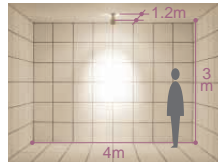

VARSA ヴァーサ

ダイクロハロゲン球
85W(径70mm)

3,000K

首振り角 片側 90°
回転角 350°
近接限度 0.4m