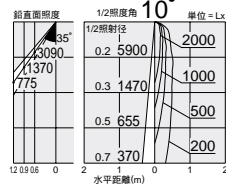

DSP-32370 (チャコールグレー)

¥8,800 ランプ別

85W(E11)×1灯
ダイクロハロゲン球(径70mm)

本体/アルミダイカスト・鋼板 塗装
●0.6kg
●天井付・壁付兼用
●首振り90°・回転350°
床面より1.8m以上離してご使用ください。

ダイクロハロゲン球(径70mm) 130W形75W(E11) 3,000K
狭角形 DP-32750E ¥3,200(13,000cd 3,000h)
中角形 DP-32751E ¥3,200(5,200cd 3,000h)
広角形 DP-32752E ¥3,200(2,600cd 3,000h)

PRIMY プリミィ

ダイクロハロゲン球
75W(径50mm)

3,000K

首振り角 片側 90°
回転角 330°
近接限度 0.3m

DSL-1696XW

DSL-1696XB

DSL-1697XW

DSL-1697XB