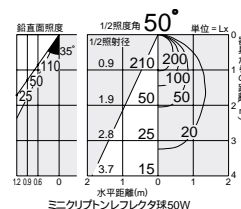

SPOT LIGHT

白熱灯 / 蛍光灯

CYLINDER SPOT シリンダースポット

ミニクリプトンレフレクタ球
50W形

2,800K

首振り角 片側 90° 回転角 360° 近接限度 0.3m

首振り角 片側 90° 回転角 360° 近接限度 0.3m

プラグタイプ