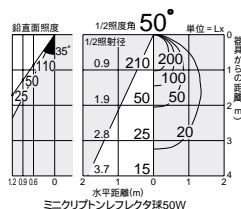

SPOT LIGHT

白熱灯 / 蛍光灯

CYLINDER SPOT シリンダースポット

ミニクリプトンレフレクタ球
50W形

2,800K

首振り角 片側 90° 回転角 360° 近接限度 0.3m

首振り角 片側 90° 回転角 360° 近接限度 0.3m

プラグタイプ