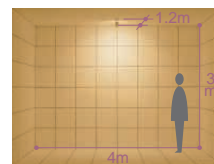

SPOT LIGHT

白熱灯 / 蛍光灯

CYLINDER SPOT シリンダースポット

ミニクリプトンレフレクタ球
50W形

2,800K

首振り角 片側 90° 回転角 360° 近接限度 0.3m

首振り角 片側 90° 回転角 360° 近接限度 0.3m

プラグタイプ

- 0.5kg
- 天井付・壁付兼用
- 首振り90°・回転360°

- 0.3kg
- 首振り90°・回転360°

- 0.4kg
- 天井付・壁付兼用
- 首振り90°・回転360°
- 床面より1.8m以上離してご使用ください。

ミニクリプトンレフレクタ球 2,800K
50W形(E17)
¥580(450ℓm 2,000h)

スポットライト

放電灯
蛍光灯
LED