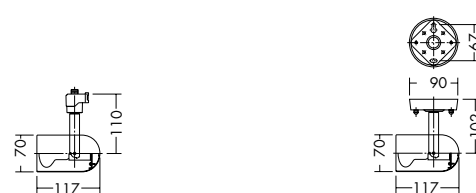

50W E17×1灯
ミニクリプトンレフレクタ球

50W E17×1灯
ミニクリプトンレフレクタ球

50W E17×1灯
ミニクリプトンレフレクタ球

本体 / アルミ 白塗装 <2736YW>
アルミヘアライン <2736YS>

本体 / 鋼板・アルミ 白塗装 <2737YW>
アルミヘアライン <2737YS>

本体 / 鋼板 塗装

本体 / 鋼板 塗装

- 0.4kg
- 首振り90°・回転360°

- 0.5kg
- 天井付・壁付兼用
- 首振り90°・回転360°

- 0.3kg
- 首振り90°・回転360°

- 0.4kg
- 天井付・壁付兼用
- 首振り90°・回転360°
- 床面より1.8m以上離してご使用ください。

ミニクリプトンレフレクタ球 2,800K
50W形(E17)
¥580(450ℓm 2,000h)

スポットライト

放電灯
蛍光灯
LED