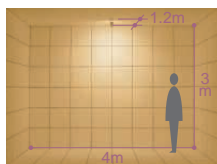

SPOT LIGHT

白熱灯 / 蛍光灯

CYLINDER SPOT シリンダースポット

ミニクリプトンレフレクタ球
50W形

2,800K

首振り角 片側 90° 回転角 360° 近接限度 0.3m

首振り角 片側 90° 回転角 360° 近接限度 0.3m

プラグタイプ

- 0.5kg
- 天井付・壁付兼用
- 首振り90°・回転360°

- 0.3kg
- 首振り90°・回転360°

- 0.4kg
- 天井付・壁付兼用
- 首振り90°・回転360°
- 床面より1.8m以上離してご使用ください。

ミニクリプトンレフレクタ球 2,800K
50W形(E17)
¥580(450ℓm 2,000h)

スポットライト

放電灯
蛍光灯
LED