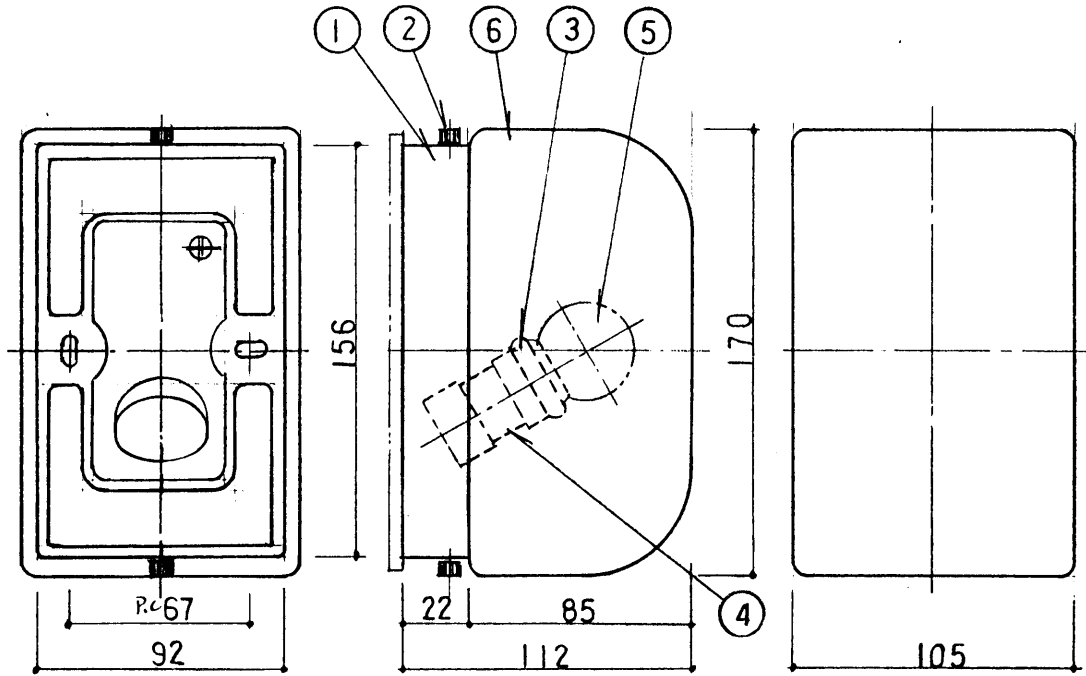

改良のため予告なく1部仕様を変更する場合がありますので御容赦願います。

品番	ガラス仕様	数量	記号
BI-4188	白色消シ仕上		
BI-4217	透明+消シ仕上		

6	グローフ	硬質ガラス	1		特記	防雨・防湿	件名
5	ランプ		1	E17三球40W	器具重量	1.0 kg	品名 E17三球40W フラケット
4	ソケット	磁器	1	E17	検印	製図	品番 BI-4188・4217
3	パッキン	シリコン	1式	羊乳			
2	ホルダービス	BSBM M4	2	黒色仕上			
1	本体	AC	1	黒色アクリル樹脂塗装	杉田	原沢	
記号	部品名	材質	数量	仕上			